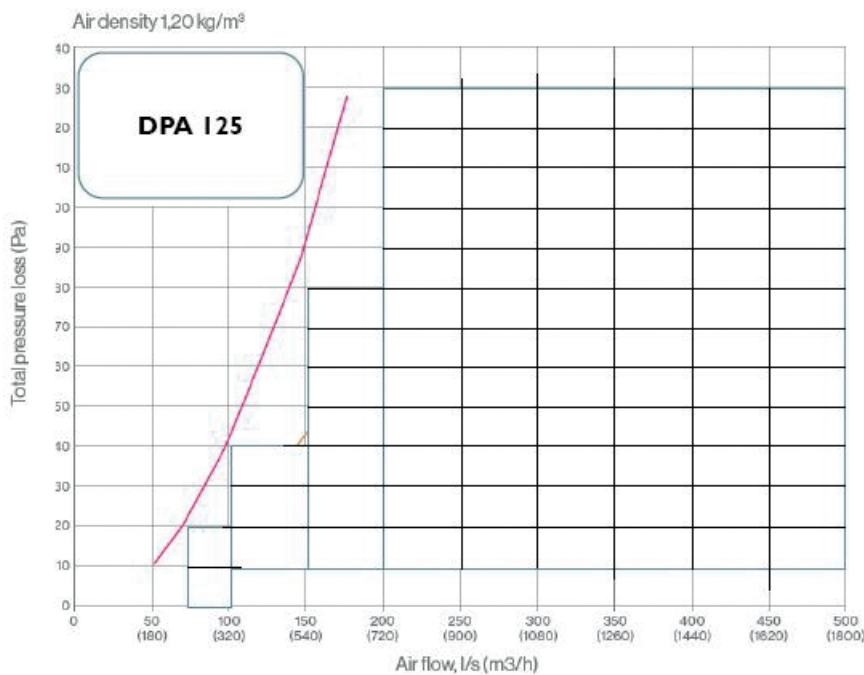

Dakkappen type DPA

Uitlaatventilatiebuis voor schuin dak, gemaakt van zwart polypropyleen

Accessoires

- Doorvoerelement **RPT**
- Doorvoerelement **RPT UNI**
- Doorvoerelement **RPT-F**

Drukverlies diagram