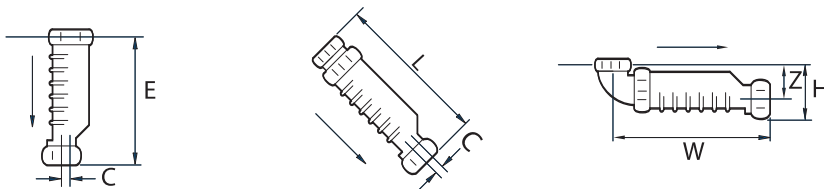

## Geurafsluiters type SIP32

Geurafsluiter zonder waterslot

### Toepassing

- SIP 32 kan zowel verticaal, horizontaal, als onder een hoek naar keuze gemonteerd worden
- Plaatsbesparend
- Speciaal ontworpen zelfsluitend membraan dat voor een luchtdichte scheiding zorgt tussen de ruimte en het afvoersysteem
- Geen geurhinder door zelfsluitend membraan
- Geen waterslot nodig, waardoor problemen als leegtrekken en verdampen zich niet meer voordoen
- Aansluiting 32 mm

Afmetingen							
	Ø [mm]	C [mm]	E [mm]	L [mm]	W [mm]	Z [mm]	H [mm]
SIP32	32	8	171	208	211	40	70