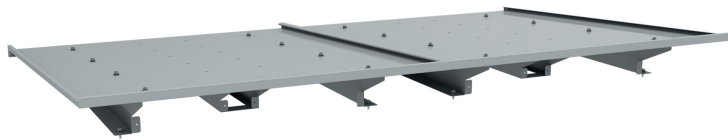

RF-SR(S)

- Niet-residentieel
- R-COVERY by SALDA
- Toebehoren voor AmberAir Compact S-R en AmberAir Compact S-RS
- Toebehoren

Dakplaten voor AmberAir Compact S-R (S) type RF-SR(S)

Dakplaat voor buitenopstelling van **AmberAir Compact S-R** en **AmberAir Compact S-RS**

Opgelet:
Enkel voor horizontale toestellen

Merk

- R-COVERY by SALDA