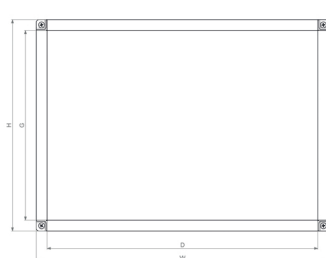

#### FLEX SR(S) 3000V

Toelichting:

**FLEX SR(S)** = type van mof  
**3000V** = toesteltype

Type	Afmetingen				
	L [mm]	W [mm]	H [mm]	D [mm]	G [mm]
FLEX SR(S) 2000V	100	740	240	700	200
FLEX SR(S) 3000H	100	740	440	700	400
FLEX SR(S) 3000V	100	840	320	800	280