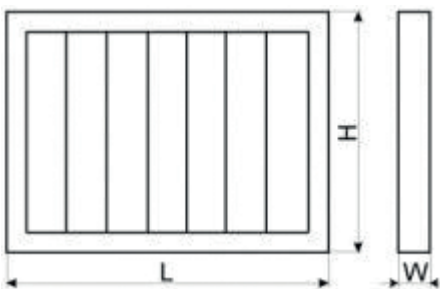

FS-SILVERTOP

- Toebehoren voor Silvertop
- Toebehoren

Vervangfilters voor Silvertop type FS-SILVERTOP

Samenstelling

- Paneelfilters met galva kader voor luchtzuivering, plaatsing in een Silvertop unit
- Filterklasse F7 ePM1 55% (pulsie of extractie)
- Filterklasse F9 ePM1 80% (pulsie)
- Filterklasse M5 ePM10 50% (extractie)

OPGELET:

Drukval steeds na te kijken aan de hand van een technisch selectie van de gekozen type unit Silvertop !

Afmetingen	
	L x H x W (mm)
FS SILVERTOP 06 - F7	515x305x48
FS SILVERTOP 06 - F9	515x305x48
FS SILVERTOP 06 - M5	515x305x48
FS SILVERTOP 08/15 - F7	645x365x48
FS SILVERTOP 08/15 - F9	645x365x48
FS SILVERTOP 08/15 - M5	645x365x48
FS SILVERTOP 23 - F7	690x440x48
FS SILVERTOP 23 - F9	690x440x48
FS SILVERTOP 23 - M5	690x440x48
FS SILVERTOP 35- F7	3 x (520x355x48)***
FS SILVERTOP 35 - F9	3 x (520x355x48)***
FS SILVERTOP 35 - M5	3 x (520x355x48)***
FS SILVERTOP 52 - F7	2 x (650x650x48)**
FS SILVERTOP 52 - F9	4 x (650x325x48)****
FS SILVERTOP 52 - M5	2 x (650x650x48)**

Opmerking

- ** : 1 filter = 2 stuks
- *** : 1 filter = 3 stuks
- **** : 1 filter = 4 stuks