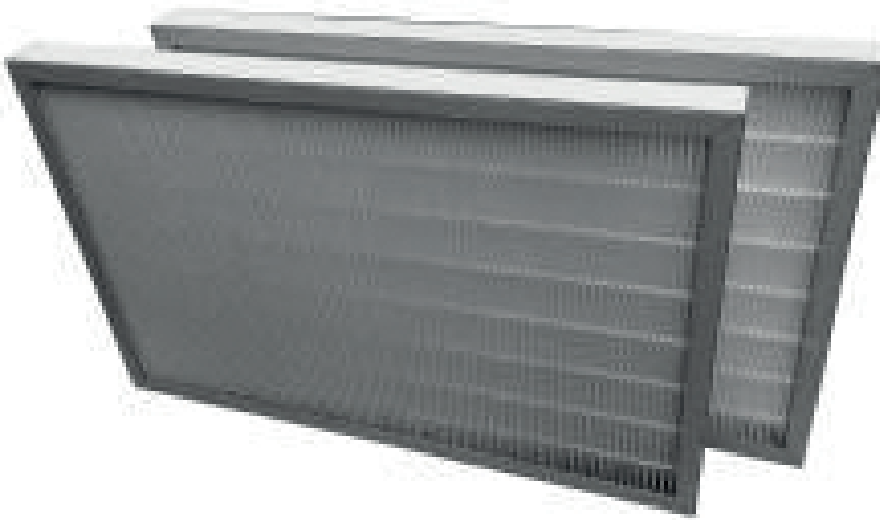

FS-SILVERTOP

- Toebehoren voor Silvertop
- Toebehoren

Vervangfilters voor Silvertop type FS-SILVERTOP

Samenstelling

- Paneelfilters met galva kader voor luchtzuivering, plaatsing in een Silvertop unit
- Filterklasse F7 ePM1 55% (pulsie of extractie)
- Filterklasse F9 ePM1 80% (pulsie)
- Filterklasse M5 ePM10 50% (extractie)

OPGELET:

Drukval steeds na te kijken aan de hand van een technisch selectie van de gekozen type unit Silvertop !

Afmetingen	
	L x H x W (mm)
FS SILVERTOP 06 - F7	515x305x48
FS SILVERTOP 06 - F9	515x305x48
FS SILVERTOP 06 - M5	515x305x48
FS SILVERTOP 08/15 - F7	645x365x48
FS SILVERTOP 08/15 - F9	645x365x48
FS SILVERTOP 08/15 - M5	645x365x48
FS SILVERTOP 23 - F7	690x440x48
FS SILVERTOP 23 - F9	690x440x48
FS SILVERTOP 23 - M5	690x440x48
FS SILVERTOP 35- F7	3 x (520x355x48)***
FS SILVERTOP 35 - F9	3 x (520x355x48)***
FS SILVERTOP 35 - M5	3 x (520x355x48)***
FS SILVERTOP 52 - F7	2 x (650x650x48)**
FS SILVERTOP 52 - F9	4 x (650x325x48)****
FS SILVERTOP 52 - M5	2 x (650x650x48)**