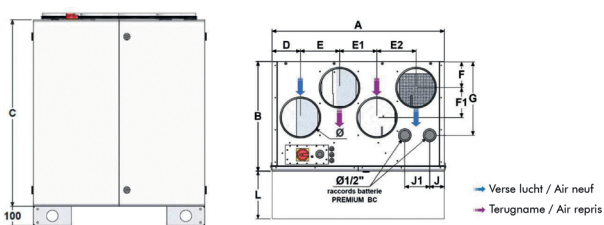

FREETIME-S	Afmetingen														PREMIUM BE / BC
	Ø	A	B	C	D	E	E1	E2	F	F1	G	J	J1	L	
500	200	900	570	970	145	205	195	205	135	155	385	75	130	520	135
800	250	1080	700	1090	170	235	240	260	160	235	485	75	180	650	175
1500	315	1400	750	1140	230	315	310	315	210	190	585	100	230	720	232
2000	355	1500	830	1220	250	335	330	335	230	230	660	100	230	770	278
2700	400	1610	920	1420	270	345	345	375	250	290	755	100	230	820	355
3500	450	1730	1085	1420	300	365	370	400	275	390	810	100	305	980	432