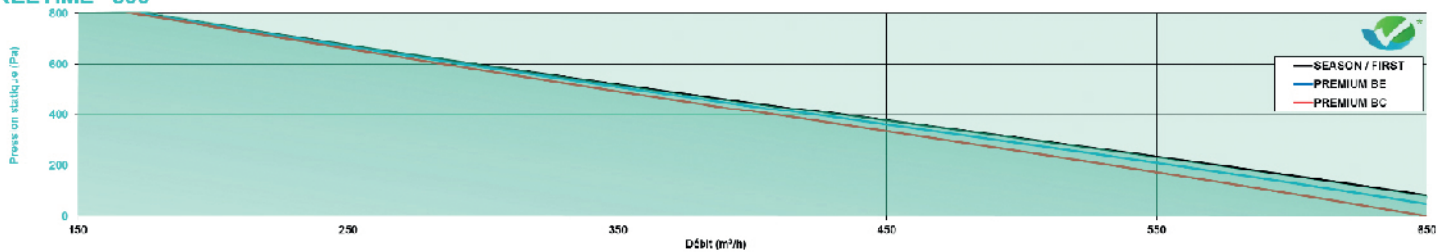

Accessoires

- Vervangfilters voor Freetime (-S) **FS-FREETIME**
- Luchtdichte regelkleppen **AKH**
- Ronde flexibele moffen **MTV**
- **Regelaars voor Freetime-S t.e.m. serienummer 225190:**
  - **E3-DSP** bediening standaard op de unit gemonteerd
  - Afstandsbediening als optie mogelijk
    - **E3-DSP** externe display (tot maximaal 100 meter, te voorzien door de installateur) met Belden kabel van 3 meter
    - **EDSP-K3** of 10 meter **EDSP-K10**
    - **ED Touch** digitale regelaar voor bediening van units type GTDHR/V, Hexamotion(-S), Freetime(-S), Silvertop, Neotime (First en Premium)
      - Kabel 4-draads 24 Vdc (Corrigo C+/GO) van 10 lm meegeleverd
- **Regelaars voor Freetime-S vanaf serienummer 225191:**
  - **Easy 5.0** Bediening standaard op de unit gemonteerd
    - Master touch screen bediening
  - **EDT2** afstandsbediening als optie mogelijk
    - Touch screen bediening voor eindgebruiker

Selectiegrafieken

FREETIME® 500