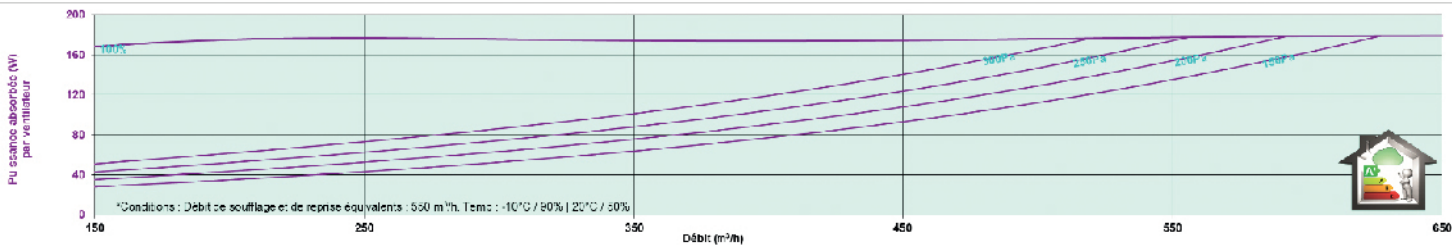

Accessoires

- Vervangfilters voor Freetime (-S) **FS-FREETIME**
- Luchtdichte regelkleppen **AKH**
- Ronde flexibele moffen **MTV**
- **Regelaars voor Freetime-S t.e.m. serienummer 225190:**
  - **E3-DSP** bediening standaard op de unit gemonteerd
  - Afstandsbediening als optie mogelijk
    - **E3-DSP** externe display (tot maximaal 100 meter, te voorzien door de installateur) met Belden kabel van 3 meter
    - **EDSP-K3** of 10 meter **EDSP-K10**
    - **ED Touch** digitale regelaar voor bediening van units type GTDHR/V, Hexamotion(-S), Freetime(-S), Silvertop, Neotime (First en Premium)
      - Kabel 4-draads 24 Vdc (Corrigo C+/GO) van 10 lm meegeleverd
- **Regelaars voor Freetime-S vanaf serienummer 225191:**
  - **Easy 5.0** Bediening standaard op de unit gemonteerd
    - Master touch screen bediening
  - **EDT2** afstandsbediening als optie mogelijk
    - Touch screen bediening voor eindgebruiker

Selectiegrafieken

FREETIME® 500