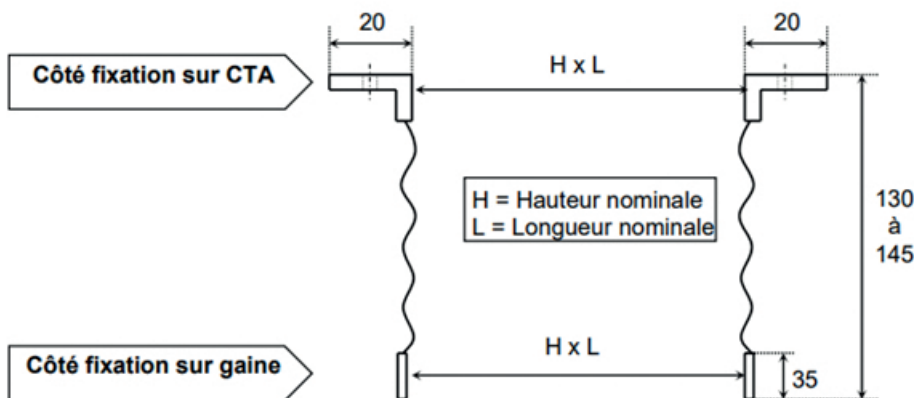

**MTS M52**

- Niet-residentieel
- R-COVERY by ZEHNDER CALADAIR
- Toebehoren ventilatiekast Silvertop size 52
- Toebehoren

## Rechthoekige soepele mof type MTS M52

Rechthoekige flexibele verbinding voor Silvertop type 52  
 Vervaardigd uit glasvezeldoek gecoat met polyurethaan, met galva kader  
 Brandklasse M0

Dimensions	
L [mm]	H [mm]
960	406