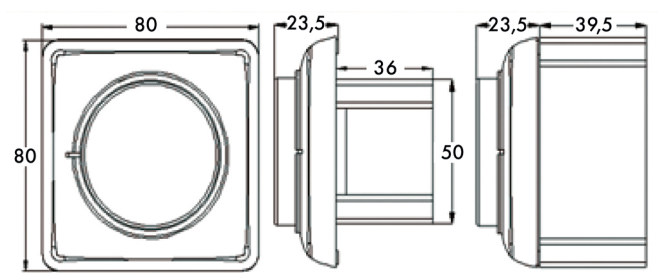

3-standenschakelaars type SC4

3-standenschakelaar met uit-stand

Toepassing

- Manuele regeling van AC motoren met 3 snelheden
- Geschikt voor opbouw en inbouw

Samenstelling

- Plastic behuizing: ABS, RAL9003
- Spanning: 230 Vac / 10A (resistief) - 3A (inductief)
- Beveiliging: IP54 (opbouw) / IP44 (inbouw)

Elektrisch aansluitschema