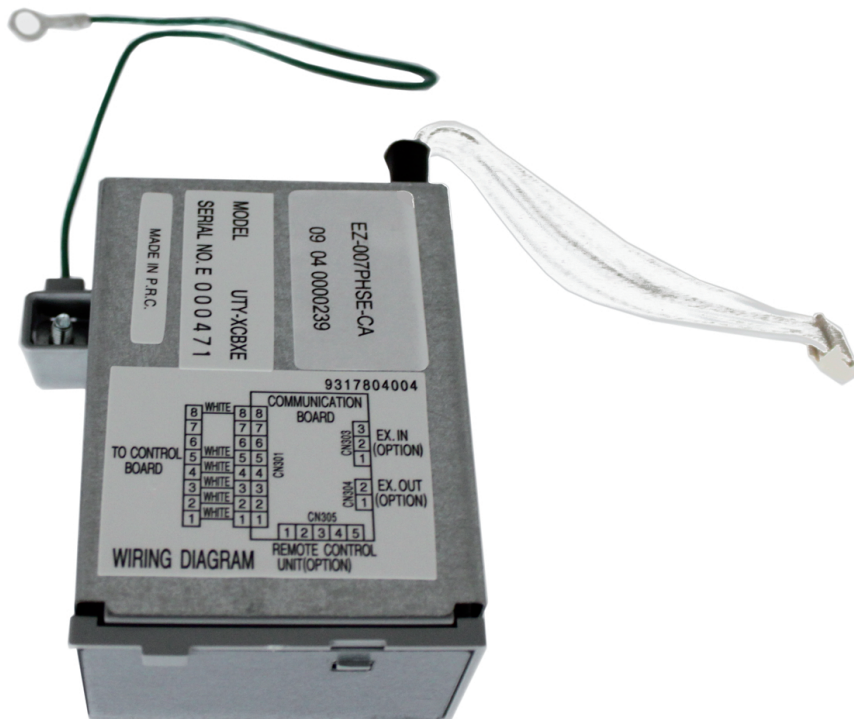

- Fujitsu
- Mono-split
- Accessoires
- Installatietoebehoren

Accessoires - Communicatie Kit type UTY-XCBXE

Merk

- Fujitsu Airconditioning

Product

- Accessoire, interface print voor compacte wandmodellen type ASYA LGC en ASYG 07/09/12 LECA

Toepassing

- De bediening van compact wandmodellen type ASYA LGC via een bedrade bediening type UTB-YUD
- De bediening van compacte wandmodellen type ASYG LECA via een bedrade bediening type UTY-RNNYM of UTY-RSNYM
- Dient ook gebruikt te worden indien het warmtepomp systeem via een extern aan/uit contact aangestuurd te kunnen worden. Dit extern potentiaalvrij contact kan afkomstig zijn van een klokje of enkelpolige schakelaar en dient om signalisatie te verkrijgen dat het systeem in werking is.

Functie

- Installatie-uitrusting

Toe te passen binnenunits

- Type **ASYA 07/09/12/14 LGC**
- Type **ASYG 07/09/12 LECA**

Accessoires

- Externe aanstuur kit. Type **UTY-XWZX**
- Bedrade bediening. Type **UTB-YUD (LGC)**
- Berade bediening. Type **UTY-RNNYM (LECA)**
- Vereenvoudigde bedrade bediening. Type **UTY-RSNYM (LECA)**