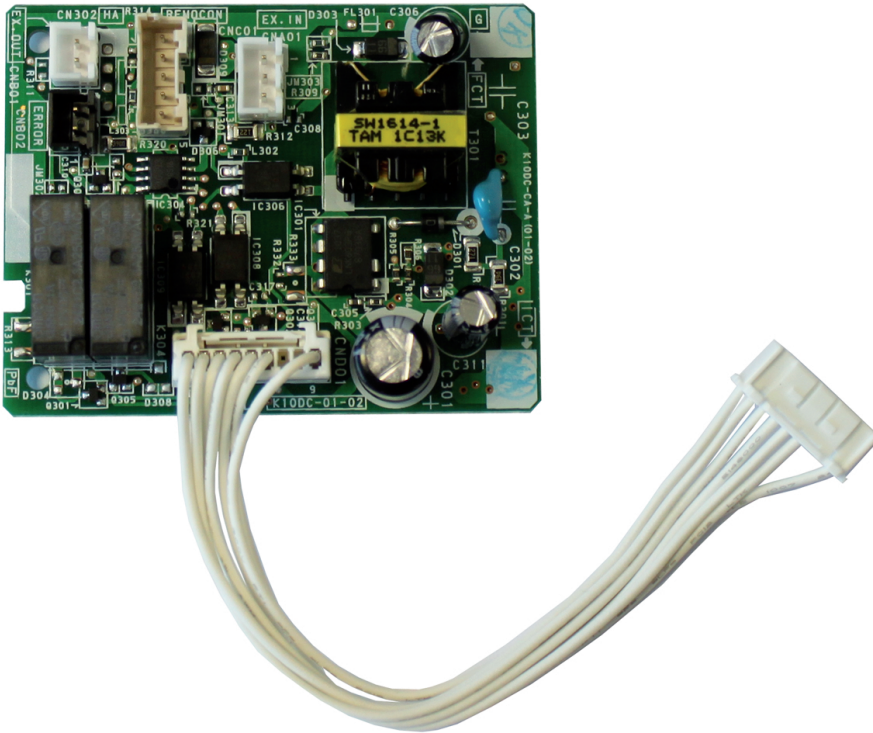

- Fujitsu
- Mono-split
- Accessoires
- Installatietoebehoren

Accessoires - Communicatiekit type UTY-TWBXF

Merk

- Fujitsu

Product

- Accessoire, interface print voor design wandmodellen type ASYG LUCA/ASYG LTCA/ASYG KMTA

Toepassing

- Wordt gebruikt voor de bediening van design wandmodellen type ASYG LUCA/ASYG LTCA/ASYG KMTA via een bedrade bediening
- Dient gebruikt te worden indien het warmtepomp systeem via een extern aan/uit contact wordt aangestuurd. Signalisatie op afstand is eveneens mogelijk met deze module

Functie

- Installatie-uitrusting

Toe te passen binnenunits

- UTY-TWBXF2: type **ASYG KMCC/ASYG LUCA/ASYG LTCA/ASYG KMTB <5kW**

Accessoires

- Externe aanstuur kit. Type **UTY-XWZXZ5**
- Design afstandsbediening met kabel. Type **UTY-RVNYM**
- Afstandsbediening met kabel. Type **UTY-RNNYM**
- Vereenvoudigde afstandsbediening. Type **UTY-RSNYM**
- Externe connector. Type **UTH-CON**