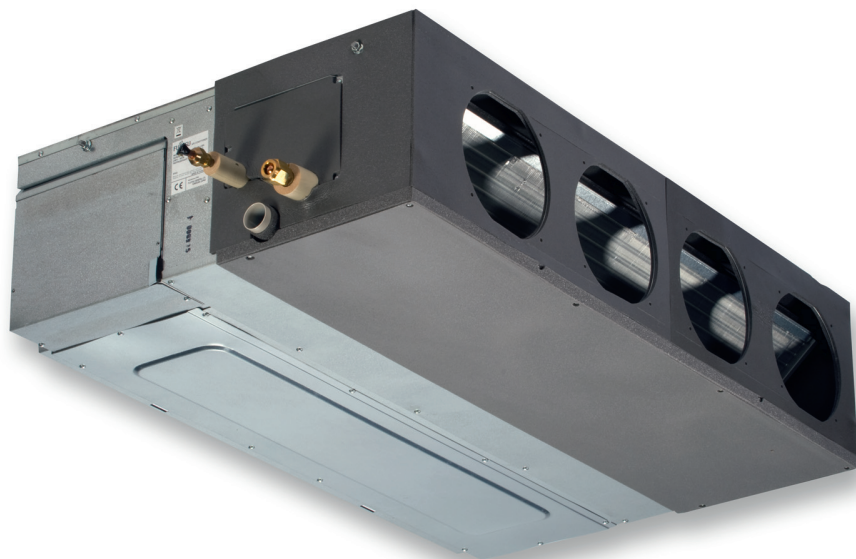

- Fujitsu
- Super Multi
- Kanaalmodel
- Binnenunit
- R410a

## Kanaalmodellen super multi type ARYG LMLA SM

Dit kanaalmodel combineert een krachtige luchtstroom, een stille werking en een groot vermogen. Deze lucht-lucht warmtepomp inverter split beschikt over een bedrade afstandsbediening met wekklok. Filter is niet inbegrepen, zie accessoires voor keuze.

### Product

- Binnenunit super multi split type, kanaalmodel

### Toepassing

- Koelen of verwarmen van kantoorruimtes, kamers of winkels
- In commerciële ruimtes ingebouwd in het plafond of hangend van het plafond
- Geschikt voor ruimtes tussen 100 en 150 m<sup>2</sup>