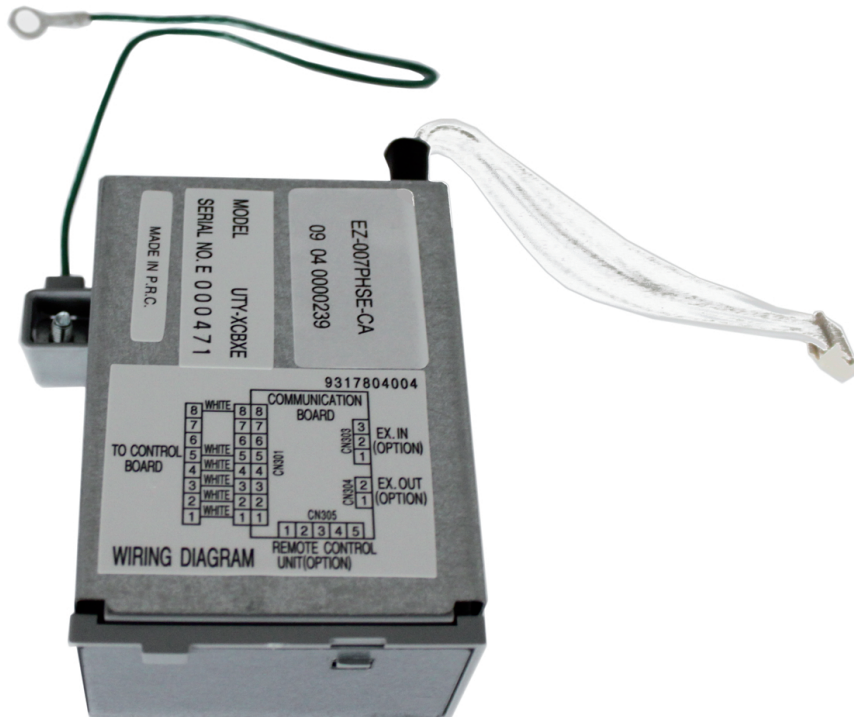

- Fujitsu
- Mono-split
- Accessoires
- Installatietoebereiden

Accessoires - Communicatiekit type UTY-XCBXZ1

Merk

- Fujitsu Airconditioning

Product

- Accessoire, interface print voor compacte wandmodellen type ASYG LJCA en ASYG 14 LECA

Toepassing

- Wordt gebruikt voor de bediening van compact wandmodellen type ASYG LJCA en ASYG 14 LECA via een bedrade bediening (UTY-RNNYM of UTY-RSNYM)
- Dient ook gebruikt te worden indien het warmtepomp systeem via een extern aan/uit contact aangestuurd te kunnen worden. Dit extern potentiaalvrij contact kan afkomstig zijn van een klokje of enkelpolige schakelaar en om signalisatie te verkrijgen dat het systeem in werking is.

Functie

- Installatie-uitrusting

Toe te passen binnenunits

- Type **ASYG 14 LECA**
- Type **ASYG 07/09/12 LJCA**

Accessoires

- Externe aanstuur kit. Type **UTY-XWZX**
- Bedrade bediening. Type **UTY-RNNYM**
- Vereenvoudigde bedrade bediening. Type **UTY-RSNYM**