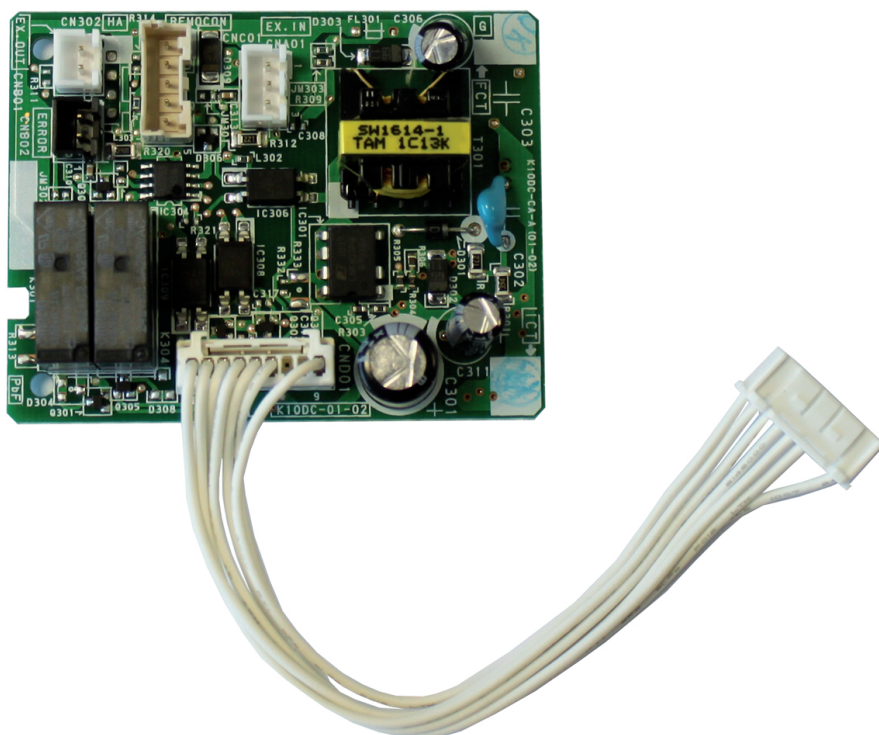

- Fujitsu
- Mono-split
- Accessoires
- Installatietoebehoren

## Accessoires - Communicatiekit type UTY-XCBXZ2

### Product

- Accessoire, interface print voor compacte wandmodellen type ASYG LMCE

### Toepassing

- Wordt gebruikt voor de bediening van compact wandmodellen type ASYG LMCE via een bedrade bediening.
- Dient ook gebruikt te worden indien het warmtepomp systeem via een extern aan/uit contact wordt aangestuurd. Signalisatie op afstand is eveneens mogelijk met deze module.