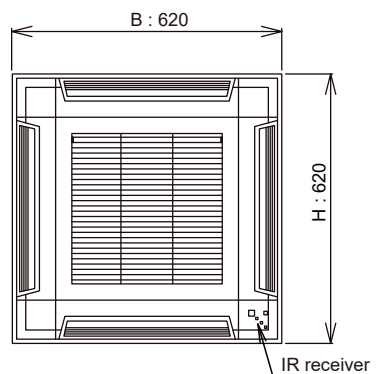

Afmetingen

Afmetingen			
	H [mm]	B [mm]	D [mm]
UTG-UFYF/E-W	49	620	620