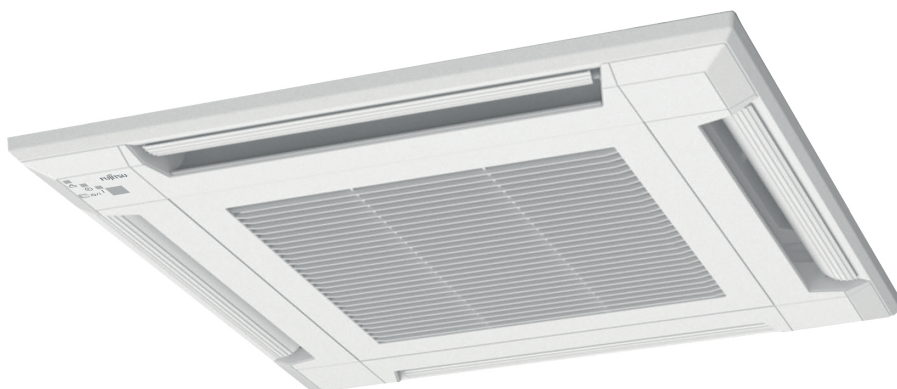

Decoratiepaneel compacte cassettes type UTG-UFYF/E-W

Merk

- Fujitsu - Airstage

Product

- Accessoire, design decoratiepaneel voor compacte cassette

Toepassing

- Voor gebruik in systeemplafonds

Functie

- Installatie-uitrusting

Toe te passen binnenunits

- Type **AUXG KVLA** = UTG-UFYF-W
- Type **AUYG LVLA/B** = UTG-UFYE-W
- Type **AUXB GLEH** = UTG-UFYE-W

Eigenschappen

- Steeds verplicht apart te bestellen om de installatie te kunnen voltooien
- Panoramisch design
- Grote aanzuigopening voor eenvoudig onderhoud
- Afneembare, afwasbare filter en invoerrooster
- Compact paneel dat past in een standaard plafondpaneel (60 x 60 cm)
- Comfortabele automatisch richtende luchtstroom (4 standen)
- Selecteerbare luchtstroom in 3 of 4 richtingen volgens uw noden
- Indicatie filteronderhoud