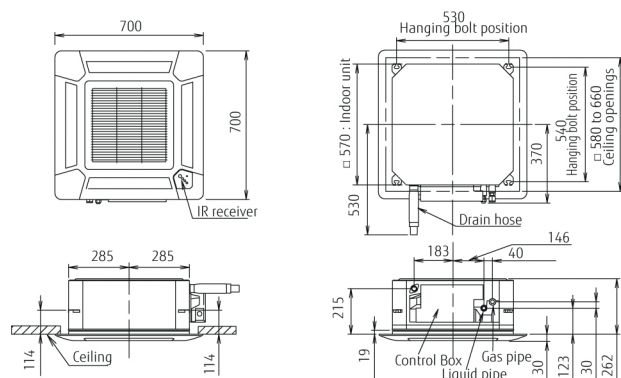

* Specificaties en design kunnen wijzigen zonder bericht voor verdere verbeteringen

Afmetingen