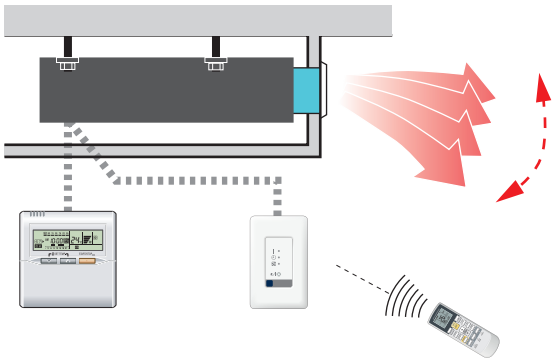

Afmetingen

Model	Afmetingen					
	W1	W2	H1	H2	D1	D2
UTD-GXTA-W	683	645	180	148	9	84
UTD-GXTB-W	883	845				
UTD-GXTC-W	1083	1045				

(Unit: mm)