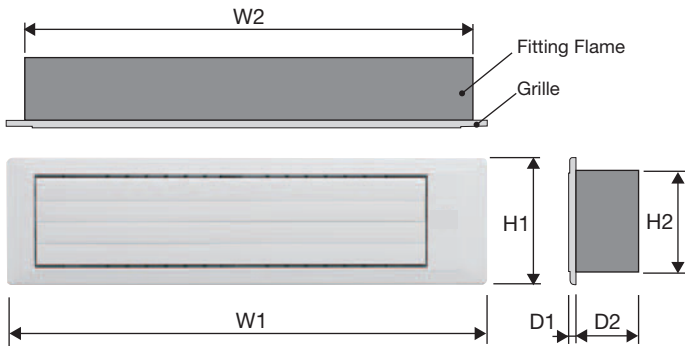

Eigenschappen

- Max. 1m kanaalverlengstuk gebruiken
- Dit auto uitblaasrooster synchroniseert de werking van de afstandsbediening
- Op-en-neer auto swing in selecteerbaar in zowel 4-stappen als auto mode
- Wanneer de binnen unit stopt sluit het rooster ook automatisch

Afmetingen

- Type A = 645x148x84 (mm) - inbouwmaten
- Type B = 845x148x84 (mm) - inbouwmaten
- Type C = 1045x148x84 (mm) - inbouwmaten

Afmetingen

Model	Afmetingen					
	W1	W2	H1	H2	D1	D2
UTD-GXTA-W	683	645	180	148	9	84
UTD-GXTB-W	883	845				
UTD-GXTC-W	1083	1045				