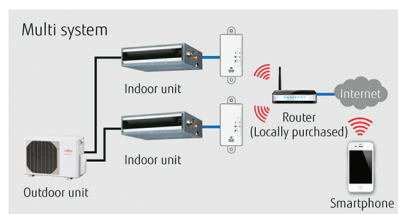

- Beheer van meerdere toestellen
  - Beheer van verschillende toestellen op verschillende locaties
- Fout weergave en e-mailmelding:
  - Waarschuwingen via e-mailmelding
  - Storingsmeldingen van het toestel
  - Laat een snelle service toe wanneer een probleem zich zou voordoen

Combinatiemogelijkheden				
SPLIT/MULTI-SPLIT			UTY-TFSXJ3	UTY-TFSXH3
ASYG	07/12	KPCE		x
ASYG	07/14	KGTE		x
ASYG	07/14	KETE		x
ASYG	07/14	KMCC	x*	
ASYG	07/14	KMCE		x
ASYG	18/24	KMTE		x
ASYG	18/24	KLCA		
AGYG	09/14	KVCA	x	
ABYG	18/54	KRTA	x	
AUXG	18/54	KRLB	x	
AUXG	09/24	KVLA	x	
ARXG	07/18	KSLAP	x	
ARXG	07/18	KLLAP	x	
ARXG	22/54	KMLA	x	
ARXG	12/54	KHTAP	x	
ARYG	72/90	LHTA	x	
ARXG	45/54	KHTB	x	
VRF			UTY-TFSXJ3	UTY-TFSXH3
AUXB	04/24	GLEH	x	
AUXM	018/030	GLEH	x	
AUXK	018/054	GLEH	x	
ARXK	04/24	GLGH	x	
ARXD	04/24	GLEH	x	
ARXA	24/45	GLEH	x	
ARXC	36/96	GTEH	x	
AGYA	004/014	GCGH	x	
AGYE	004/014	GCEH	x	
ABYA	12/24	GTEH	x	
ABYA	30/54	GTEH	x	
ASYA	004/009	GCGH	x	
ASYE	004/009	GCEH	x	
ASYA	012/014	GCEH	x	
ASYE	012/014	GCEH	x	
ASYA	018/024	GBCH		
ASYA	030/034	GTEH	x	

*Mits aanpassing wifi houder in toestel

Installatievoorbeeld