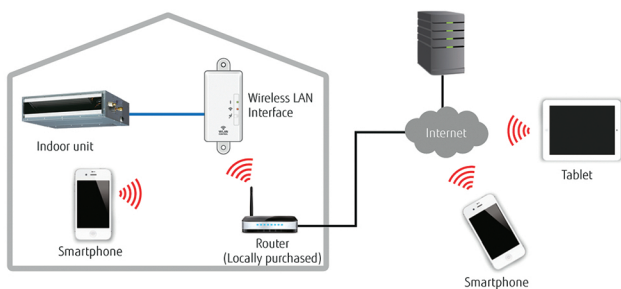

- Beheer van meerdere toestellen
  - Beheer van verschillende toestellen op verschillende locaties
- Fout weergave en e-mailmelding:
  - Waarschuwingen via e-mailmelding
  - Storingsmeldingen van het toestel
  - Laat een snelle service toe wanneer een probleem zich zou voordoen

Combinatiemogelijkheden				
SPLIT/MULTI-SPLIT			UTY-TFSXJ3	UTY-TFSXH3
ASYG	07/12	KPCE		x
ASYG	07/14	KGTE		x
ASYG	07/14	KETE		x
ASYG	07/14	KMCC	x*	
ASYG	07/14	KMCE		x
ASYG	18/24	KMTE		x
ASYG	18/24	KLCA		
AGYG	09/14	KVCA	x	
ABYG	18/54	KRTA	x	
AUXG	18/54	KRLB	x	
AUXG	09/24	KVLA	x	
ARXG	07/18	KSLAP	x	
ARXG	07/18	KLLAP	x	
ARXG	22/54	KMLA	x	
ARXG	12/54	KHTAP	x	
ARYG	72/90	LHTA	x	
ARXG	45/54	KHTB	x	
VRF			UTY-TFSXJ3	UTY-TFSXH3
AUXB	04/24	GLEH	x	
AUXM	018/030	GLEH	x	
AUXK	018/054	GLEH	x	
ARXK	04/24	GLGH	x	
ARXD	04/24	GLEH	x	
ARXA	24/45	GLEH	x	
ARXC	36/96	GTEH	x	
AGYA	004/014	GCGH	x	
AGYE	004/014	GCEH	x	
ABYA	12/24	GTEH	x	
ABYA	30/54	GTEH	x	
ASYA	004/009	GCGH	x	
ASYE	004/009	GCEH	x	
ASYA	012/014	GCEH	x	
ASYE	012/014	GCEH	x	
ASYA	018/024	GBCH		
ASYA	030/034	GTEH	x	

*Mits aanpassing wifi houder in toestel

Installatievoorbeeld

Installatie

bekijk de installatievideo