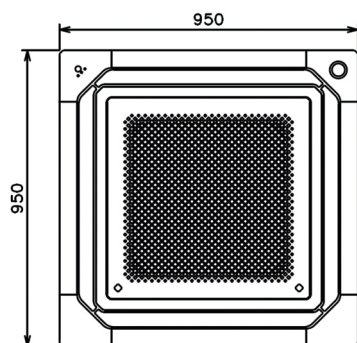

Decoratiepaneel voor 3D cassettes Split/VRF type UTG-UKYC-W

Individueel instelbaar decoratiepaneel voor zowel split- als VRF-toestellen. Bediening niet inbegrepen.

Merk

- Fujitsu - Airstage

Product

- Accessoire, decoratiepaneel voor VRF 3D cassette

Functie

- Installatie-uitrusting

Toe te passen binnenunits

- Type **AUXM GLAH**
- Type **AUXK GLAH**
- Type **AUXG KRLB**

Eigenschappen

- Decoratiepaneel is steeds nodig om de installatie te voltooien
- Design rooster met panoramastroom (95 x 95 cm)
- Wijde opening voor eenvoudig onderhoud
- Afneembare, afwasbare filter en invoerrooster
- Comfortabele auto richting luchtstroom en auto zwenken (4 standen)
- Afzonderlijk instelbare louvers
- Selecteer luchtstroom in 3 of 4 richtingen volgens uw noden
- Indicatie filteronderhoud
- Verkrijgbaar in wit (zwarte uitvoering beschikbaar zonder bediening, type **UTG-UKYA-B**)

Afmetingen

Afmetingen			
	H [mm]	B [mm]	D [mm]
UTG-UKYC-W	53	950	950