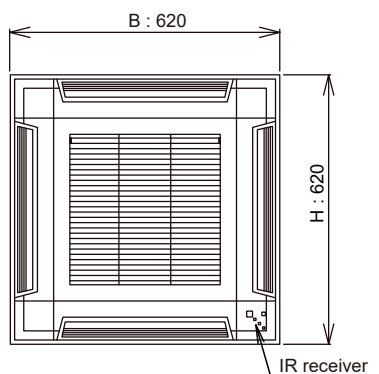

Toepassing

- Voor gebruik in systeemplafonds

Functie

- Installatie-uitrusting

Toe te passen binnenunits

- Type **AUXG KVLA** = UTG-UFYF-B
- Type **AUXB GLEH** = UTG-UFYE-B

Eigenschappen

- Steeds verplicht apart te bestellen om de installatie te kunnen voltooien
- Stijlvol zwart gelakt design
- Kleur: RAL 9005 MAT (+-10% glansgraad)
- Panoramisch design
- Grote aanzuigopening voor eenvoudig onderhoud
- Afneembare, afwasbare filter en invoerrooster
- Compact paneel dat past in een standaard plafondpaneel (60 x 60 cm)
- Comfortabele automatisch richtende luchtstroom (4 standen)
- Selecteerbare luchtstroom in 3 of 4 richtingen volgens uw noden
- Indicatie filteronderhoud

Afmetingen

Afmetingen			
	H [mm]	B [mm]	D [mm]
UTG-UFYF/E-B	49	620	620