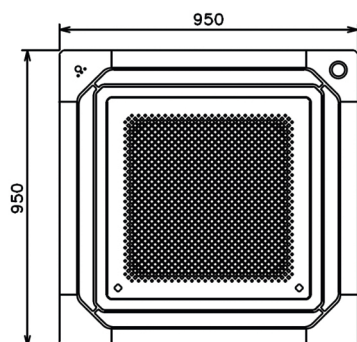

Decoratiepaneel voor 3D cassettes type UTG-UKYA-W

Individueel instelbaar decoratiepaneel.

- Wit paneel, type **UTG-UKYA-W**: bedrade touchscreenbediening, type **UTY-RNRYZ3**, inbegrepen

Merk

- Fujitsu - Airstage

Product

- Accessoire, decoratiepaneel voor 3D cassette

Functie

- Installatie-uitrusting

Toe te passen binnenunits

- Type **AUXG LRLB**
- Type **AUXG KRLB**

Eigenschappen

- Decoratiepaneel is steeds nodig om de installatie te voltooien
- Wit design rooster met panoramastroom (95 x 95 cm)
- Wijde opening voor eenvoudig onderhoud
- Afneembare, afwasbare filter en aanzuigrooster
- Comfortabele auto richting luchtstroom en auto zwenken (4 standen)
- Afzonderlijk instelbare louvers
- Selecteer luchtstroom in 3 of 4 richtingen volgens uw noden
- Indicatie filteronderhoud

Afmetingen

Afmetingen			
	H [mm]	B [mm]	D [mm]
UTG-UKYA-W	53	950	950