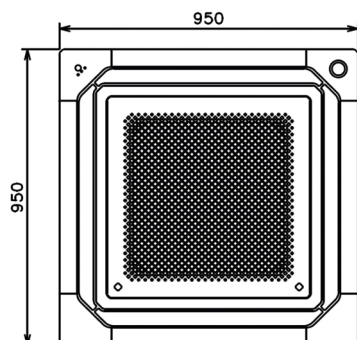

Decoratiepaneel voor 3D cassettes type UTG-UKYA-B

Individueel instelbaar decoratiepaneel.

- Zwart paneel, type **UTG-UKYA-B**: **bediening niet inbegrepen**

Merk

- Fujitsu - Airstage

Product

- Accessoire, decoratiepaneel voor 3D cassette

Functie

- Installatie-uitrusting

Toe te passen binnenunits

- Type **AUXG LRLB**
- Type **AUXG KRLB**

Eigenschappen

- Decoratiepaneel is steeds nodig om de installatie te voltooien
- Zwart design rooster met panoramastroom (95 x 95 cm)
- Kleur RAL 9004 signal black
- Wijde opening voor eenvoudig onderhoud
- Afneembare, afwasbare filter en aanzuigrooster
- Comfortabele auto richting luchtstroom en auto zwenken (4 standen)
- Afzonderlijk instelbare louvers
- Selecteer luchtstroom in 3 of 4 richtingen volgens uw noden
- Indicatie filteronderhoud

Accessoires

- Touchscreen bediening. Type **UTY-RNRYZ5 (NIET INBEGREPEN BIJ UTG-UKYA-B)**

Afmetingen

Afmetingen			
	H [mm]	B [mm]	D [mm]
UTG-UKYA-B	53	950	950