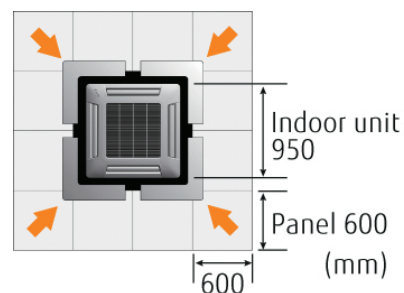

- Fujitsu
- Mono-split
- Accessoires
- Sierpaneel

Accessoires - Vergrotingsframe kit type UTG-AKXA-W

Merk

- Fujitsu - Airstage

Product

- Accessoire, bijkomend decoratiepaneel voor cassette 84/84

Toepassing

- Bijkomend paneel voor montage aan decoratiepaneel UTG-UKYA-W
- Wordt gebruikt om een grotere toegang tot de koeltechnische leidingen op het binnentoestel te krijgen bij gesloten plafond types (gyproc plafond)

Functie

- Installatie-uitrusting

Toe te passen binnenunits

- Type **AUXG LRLB**
- Type **AUXD GALH**
- Type **AUXA GALH**