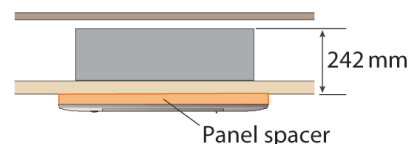

- Fujitsu
- Mono-split
- Accessoires
- Installatietoebehoren

Accessoires - Ondiepe Plafond Kit type UTG-BKXA-W

Merk

- Fujitsu - Airstage

Product

- Accessoire, ondiepe plafond kit voor cassette 84/84

Toepassing

- Dient om een cassette (84/84) te monteren in een ondiep plafond
- Wordt gemonteerd tussen cassette (84/84) en afwerkingsrooster (UTG-UKYA-W)

Functie

- Installatie-uitrusting

Toe te passen binnenunits

- Type **AUXG LRLB**
- Type **AUXD GALH**
- Type **AUXA GALH**