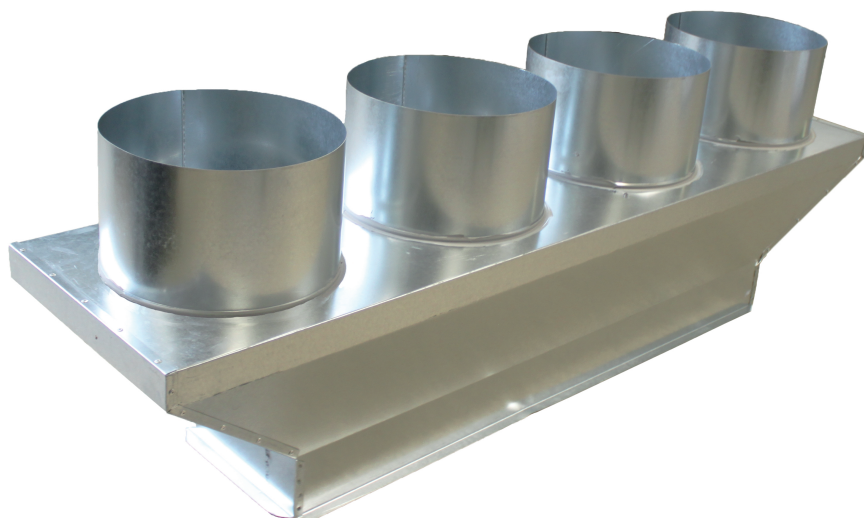

UTD-BC90J

- Fujitsu
- Mono-split
- Accessoires
- Pulsieplenum

Accessoires – Pulsieplenum type UTD-BC90J

Product

- Pulsieplenum voor kanaalmodellen
- Klaar om jet's op te monteren

Functie

- Pulsieplenum met 4x dia. 315mm

Toe te passen binnenunits

- Type **ARYG 72/90 LHTA**

Eigenschappen

- Gegalvaniseerde stuwbox
- 4 x dia.315mm verbinding
- Niet geïsoleerd

Accessoires

- Witte design JET roosters **JET-GD (RAL9016)**
- Grijs design JET roosters **JET-GDA (RAL9006)**
- Aluminium JET roosters **JET-A (ALU)**