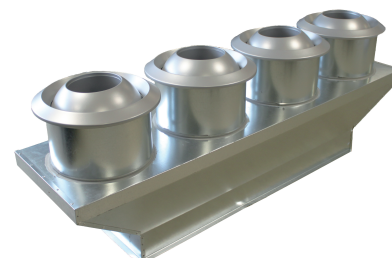

UTD-BC90J

- Fujitsu
- Mono-split
- Accessoires
- Pulsieplenum

Accessoires – Pulsieplenum type UTD-BC90J

Product

- Pulsieplenum voor kanaalmodellen
- Klaar om jet's op te monteren

Functie

- Pulsieplenum met 4x dia. 315mm

Toe te passen binnenunits

- Type **ARYG 72/90 LHTA**

Eigenschappen

- Gegalvaniseerde stuwbox
- 4 x dia.315mm verbinding
- Niet geïsoleerd

Accessoires

- Witte design JET roosters **JET-GD (RAL9016)**
- Grijs design JET roosters **JET-GDA (RAL9006)**
- Aluminium JET roosters **JET-A (ALU)**