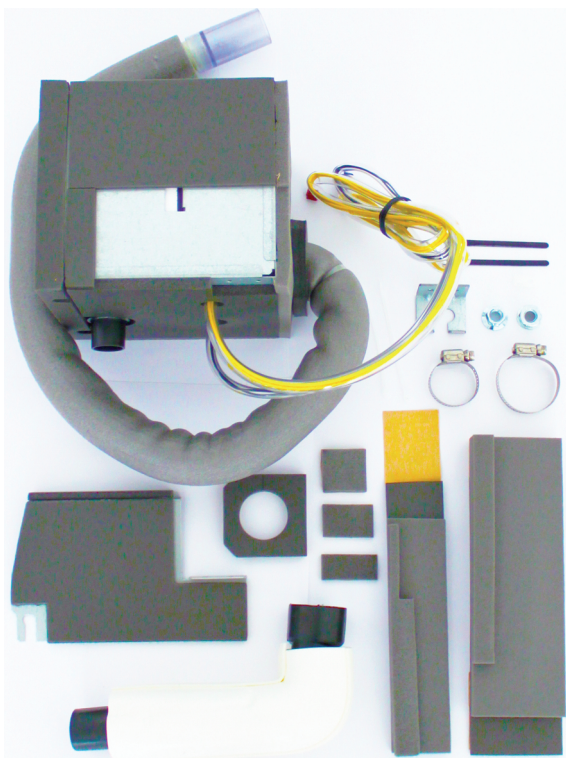

- Fujitsu
- Mono-split
- Accessoires
- Installatietoebehoren

Accessoires - Inbouwbare condenspompkit type UTZ-PX1NAB

Merk

- Fujitsu

Product

- Inbouwbare condenspompkit met maximum opvoerhoogte van 0,7 m

Functie

- Installatie-uitrusting

Toe te passen binnenunits

- Type **ARYG 72/90 LHTA**

Eigenschappen

- Elektrische voeding vanuit en alarmsignaal naar elektronische hoofdprintplaat