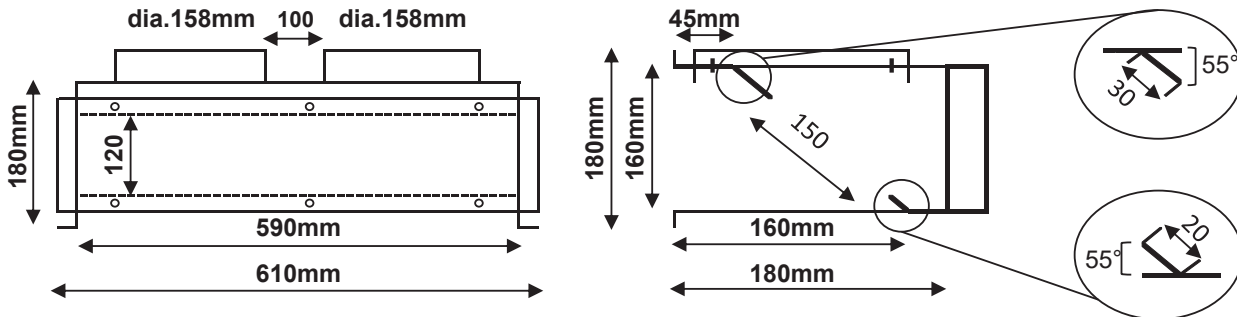

UTD-AFGC9

UTD-AFGD9

UTD-AFGE9