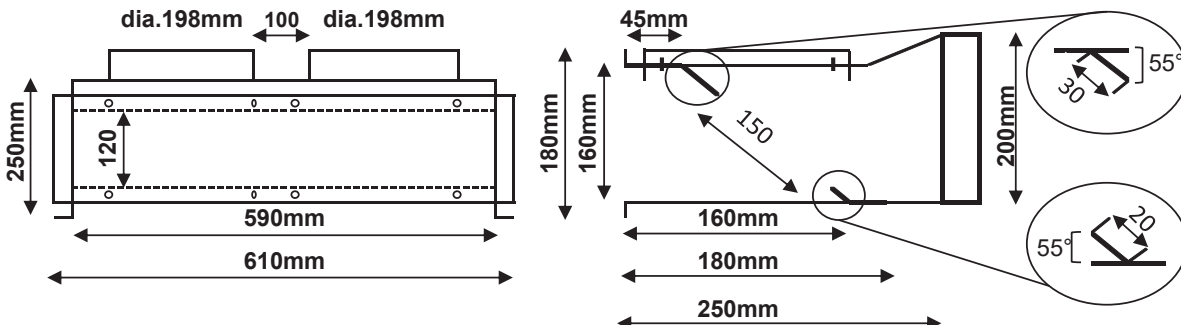

UTD-AFGC9

UTD-AFGD9

UTD-AFGE9