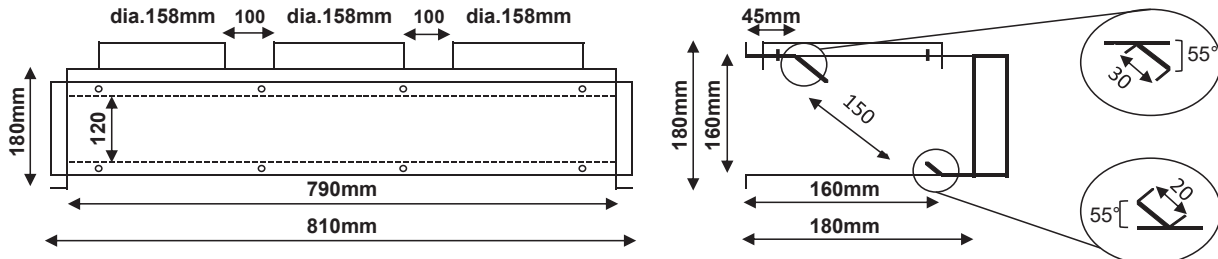

UTD-AFGC18