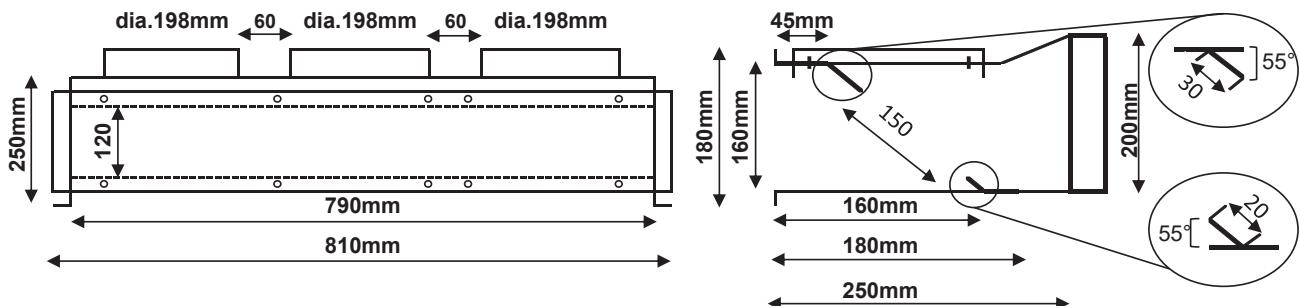

UTD-AFGD18