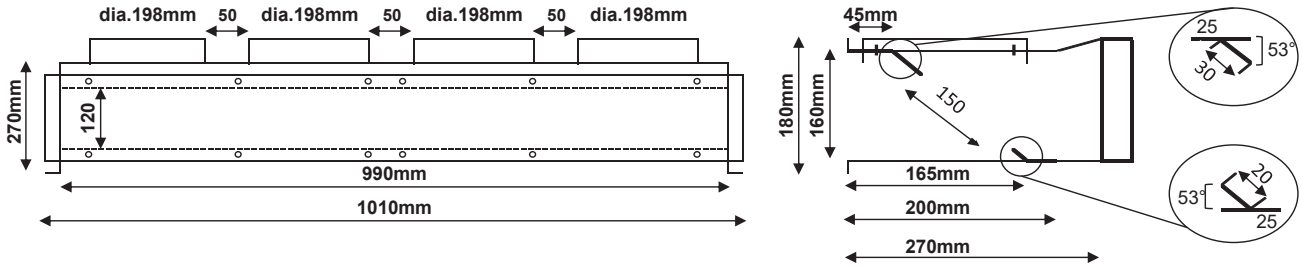

UTD-AFGD24