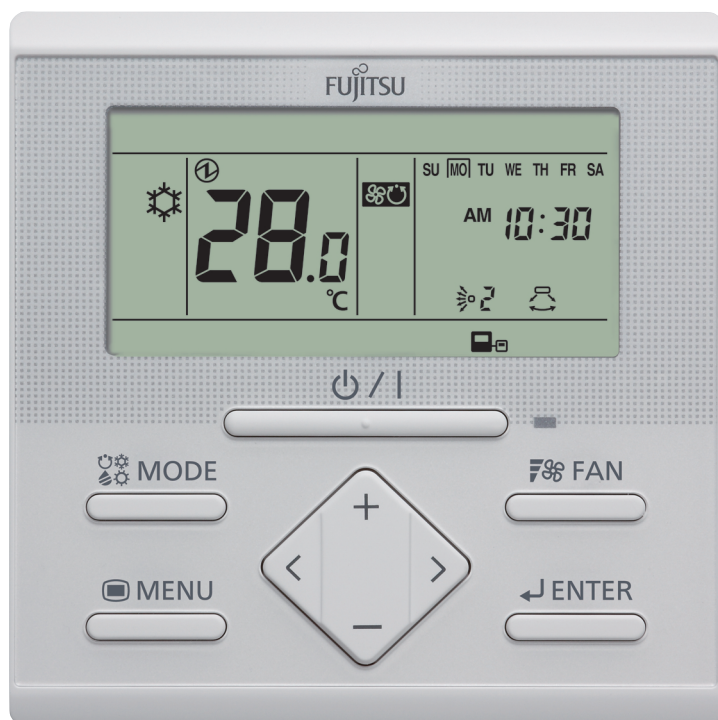

- Fujitsu
- Mono-split
- Accessoires
- Bedieningen

Accessoires - Bedrade bediening type UTY-RLRY

Merk

- Fujitsu - Airstage

Product

- Bedrade afstandsbediening, zonder kabel
- 2-draads aansluiting

Toepassing

Eigenschappen

- Eenvoudige werking met ingebouwde week / dag klok.
- Eén enkele afstandsbediening bedient tot 16 binnenunits.
- Tot 2 afstandsbedieningen met kabel kunnen worden aangesloten op een enkele binnenunit

■ **Krachtige eigenschappen en compacte grootte**

- Verzamelt vier hoofdfuncties in een enkele unit.
 1. Individuele bediening
 2. Thermo sensor
 3. Wekklok voor tijdens de zomer periode
 4. Nachtverlagingsklok voor tijdens de winter periode