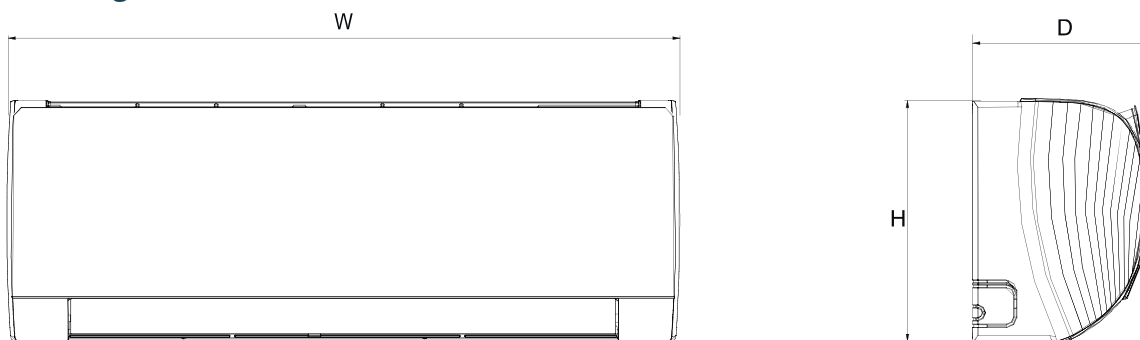

Toe te passen buitenunits

- Type **GWHD 24 O3**
- Type **GWHD 28 O4**
- Type **GWHD 36 O4**
- Type **GWHD 42 O5**

Accessoires

- Dubbel geïsoleerde koperen buizen **P-COIL**
- Trillingsabsorberende montageblokken hoogte 15 cm **MPRH**
- Voorgemonteerde metalen muursteunen tot 250 kg **WBA**
- Voorgemonteerde inox muursteunen tot 160 kg **WBI**

Technische specificaties	Specificaties				
		GWH-B 09 ACC-EI	GWH-B 12 ACC-EI	GWH-B 18 ACD-EI	GWH-B 24 ACE-EI
Koelvermogen (nom.)**	kW	2,7	3,5	5,2	7,0
Verwarmingsvermogen (nom.)**	kW	3,0	3,7	5,3	7,3
Luchtdebiet (maximum)	m³/h	610	680	800	660
Luchtdebiet (hoog)	m³/h	570	620	720	590
Luchtdebiet (medium - hoog)	m³/h	540	560	650	540
Luchtdebiet (medium)	m³/h	470	490	610	490
Luchtdebiet (medium - laag)	m³/h	440	450	570	450
Luchtdebiet (laag)	m³/h	420	420	520	420
Luchtdebiet (quiet)	m³/h	390	390	470	390
Voeding	V	230/1	230/1	230/1	230/1
Maximaal geluidsdruk niveau @ 1m	dB(A)	40	42	45	48
Gemiddeld geluidsdruk niveau @ 1m	dB(A)	32	32	38	39
Minimaal geluidsdruk niveau @ 1m	dB(A)	28	28	34	36
Quiet geluidsdruk niveau @ 1m	dB(A)	26	26	31	33
Geluidsvermogen	dB(A)	54	57	59	58
Afmetingen (H x B x D)	mm	294x889x212	294x889x212	307x1013x221	329x1122x247
Afstandbediening		IR	IR	IR	IR
Gewicht	kg	11,0	11,0	13,5	17,5
Koelleidingen	inch	1/4 - 3/8	1/4 - 3/8	1/4 - 1/2	1/4 - 5/8
Afvoer condensaat (bu/bi)	mm	15/13	15/13	15/13	15/13
Stroomtoevoer		Buiteneunit	Buiteneunit	Buiteneunit	Buiteneunit
Kabelsectie tss binnen- & buitengroep	mm²	4G 1,5	4G 1,5	4G 1,5	4G 1,5

Afmetingen

Modells	Afmetingen		
	W	H	D
09/12K	889	294	212
18K	1013	307	221
24K	1122	329	247