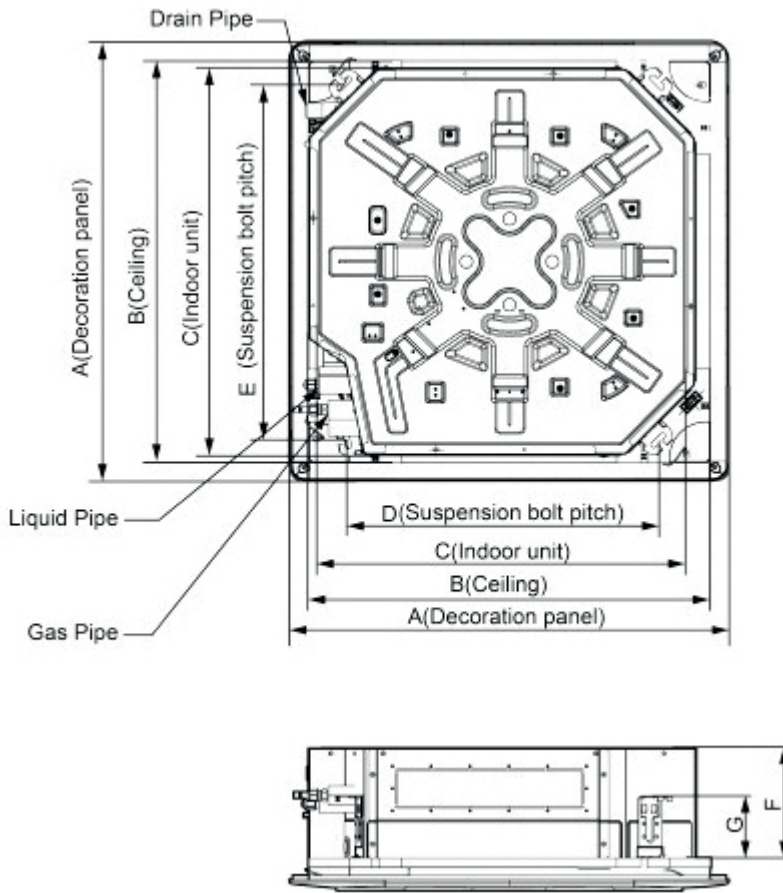

**CGCP 06 (RAL
9002)**

- Cairox
- Mono-split
- Accessoires
- Sierpaneel

Decoratiepaneel voor split cassette 360° CGCI A1 type CGCP 06 (RAL 9002)

Decoratiepaneel voor split cassette units CGCI A1. Bediening niet inbegrepen. Deze is reeds voorzien bij de binnenunit.

Merk

- Cairox

Product

- Accessoire, decoratiepaneel voor split 360° cassette

Functie

- Installatie-uitrusting

Toe te passen binnenunits

- Type **CGCI A1**

Eigenschappen

- Decoratiepaneel is steeds nodig om de installatie te voltooien
- Design rooster met panoramastroom (95 x 95 cm)
- Kleur: Grijswit (RAL 9002)
- Wijdere opening voor eenvoudig onderhoud
- Afneembare, afwasbare filter en invoerrooster
- Comfortabele automatisch richtende luchtstroom
- Indicatie filteronderhoud

Afmetingen

Afmetingen			
	H [mm]	B [mm]	D [mm]
UTG-UKYC-W	52	950	950