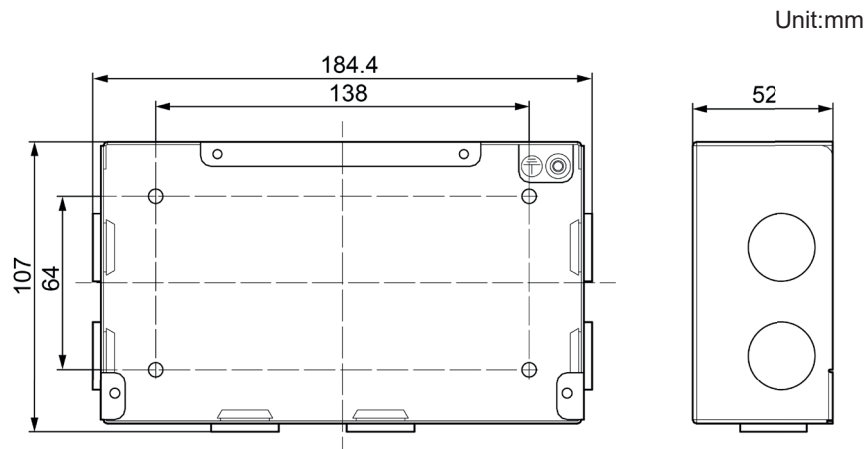

### Afmetingen

- Bedieningspaneel: 128,2 x 185,2 x 54 (H x B x D) [mm]

**Accessoires**

- Interface voor centrale bediening, type **CGCB-WGC-A**

Elke binneneenheid heeft zo'n interface module nodig om te kunnen werken met de centrale bediening.

**Afmetingen**

Fig.3.2 Dimension of Centralized Controller

Fig.3.3 Dimension of Electric Box Cover