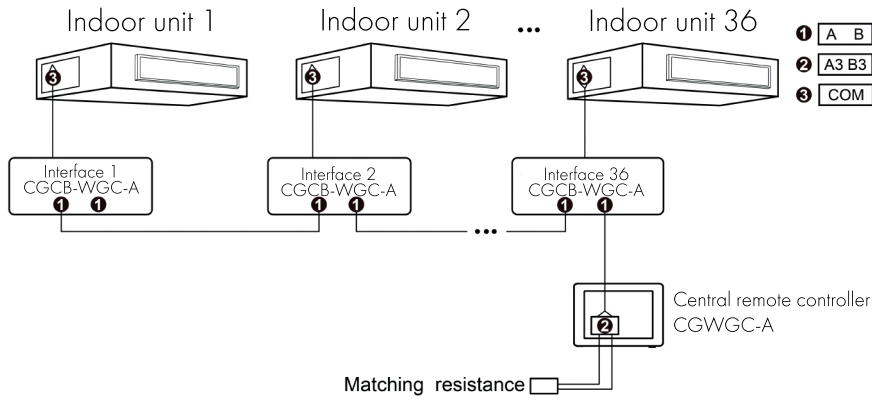

### Toe te passen binnenunits

- Mono-split cassette units CGCI 45/60 A1

### Afmetingen

- Bedieningspaneel: 128,2 x 185,2 x 54 (H x B x D) [mm]

**Accessoires**

- Interface voor centrale bediening, type **CGCB-WGC-A**

Elke binneneenheid heeft zo'n interface module nodig om te kunnen werken met de centrale bediening.

**Afmetingen**

Fig.3.2 Dimension of Centralized Controller

Fig.3.3 Dimension of Electric Box Cover