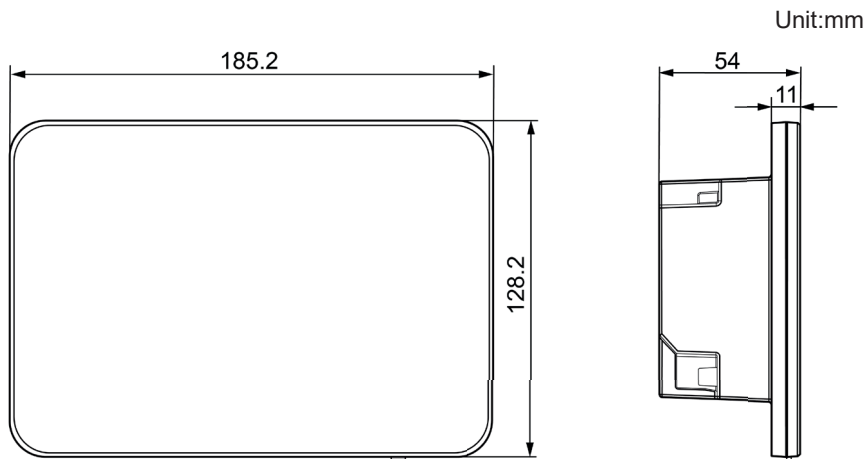

### Afmetingen

- Bedieningspaneel: 128,2 x 185,2 x 54 (H x B x D) [mm]

**Accessoires**

- Interface voor centrale bediening, type **CGCB-WGC-A**

Elke binneneenheid heeft zo'n interface module nodig om te kunnen werken met de centrale bediening.

**Afmetingen**

Fig.3.2 Dimension of Centralized Controller

Fig.3.3 Dimension of Electric Box Cover