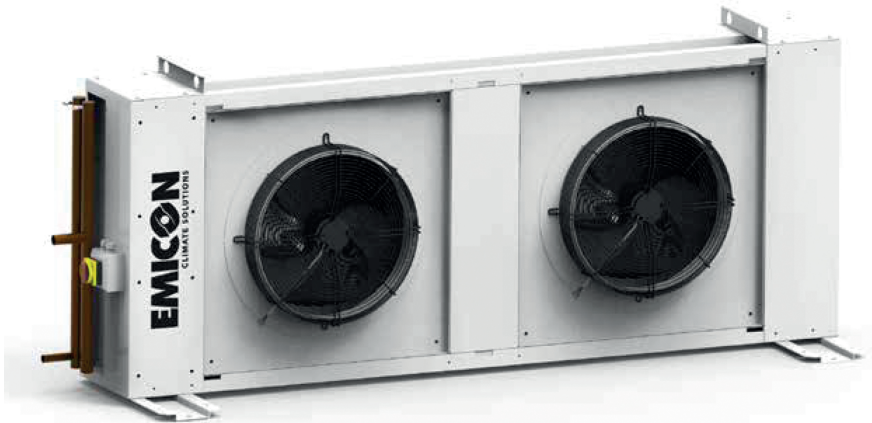

- Luchtcondensator
- Directe expansie
- EMICON
- DXi.A of DX.A

EMIBYTE Condensator op afstand type RCE

Luchtgekoelde condensator op afstand met axiale ventilator(en) voor buitenopstelling. Kan verticaal geïnstalleerd worden met een horizontale luchtuitstroom of horizontaal geïnstalleerd worden voor een opwaartse luchtuitstroom door middel van de meegeleverde montagepoten. Te gebruiken in combinatie met de EMICON klimaatkasten DXi.A (Inverter Compressor(en)) en DX.A (ON/OFF Compressor(en)) klimaatkasten.

Merk

- EMICON

Toepassing

- Serverlokalen
- Archieven
- Telecom

Samenstelling

- Gegalvaniseerd stalen frame
- AC axiaal ventilatoren
- Condensator
- Voorgemonteerde werkschakelaar
- Meegeleverde poten voor een eventuele horizontale opstelling

		Specificaties							
RCE		211	311	421	571	671	991	1101	1501
Koelvermogen	kW	19.2	29.4	44.2	60.5	66.5	97.4	100.2	150.6
Luchtdebiet	m ³ /h	5200	6620	9600	13250	12500	18760	29440	37530
Aantal ventilatoren		2	1	4	2	2	3	4	6
Opgenomen vermogen	kW	0.29	0.68	0.58	1.36	1.36	1.04	2.72	4.08
Opgenomen stroom	A	1.36	3	2.72	6	6	9	12	18
Geluidsdruk 10m	dB(A)	43	48	46	51	51	52	53	54
Afmetingen L x B x H	mm	1582 x 480 x 510	1203 x 570 x 830	2980 x 480 x 510	2203 x 570 x 830	2203 x 570 x 830	3203 x 570 x 830	4373 x 705 x 1110	2705 x 600 x 1645
Gewicht	kg	44	67	88	112	120	170	282	250
Aansluitdiameters in/uit	mm/mm	16/16	22/22	28/28	28/28	28/28	42/35	42/35	54/42
Inhoud	dm ³	1.5	3	4.5	5.9	7.2	11.1	17.7	28.2
Voeding		230V 50 Hz							