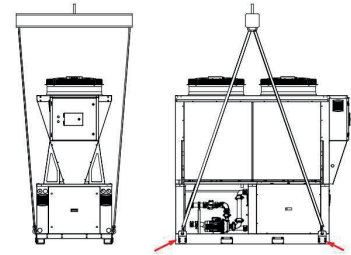

## Hijshaken voor EVEREST 290 type MG-Kp (PAE GPE)

Als optie op de EVEREST warmtepomp. De hijsogen dienen eerst zijdelings te worden gemonteerd op de sokkel van de EVEREST unit. Door middel van deze hijsogen kan de EVEREST unit vervolgens getild worden door een kraan. Let wel: De afstandshouder en de hijsriemen maken geen deel uit van deze optie en dienen te worden voorzien door de personen die de kraanwerken verzorgen.

**Merk**

- Emicon

**Toepassing**

- Kan enkel besteld worden als optie bij aankoop van EVEREST 290 units

**Eigenschappen**

- Geleverd in een aparte doos
- Te monteren met vier bouten bij levering