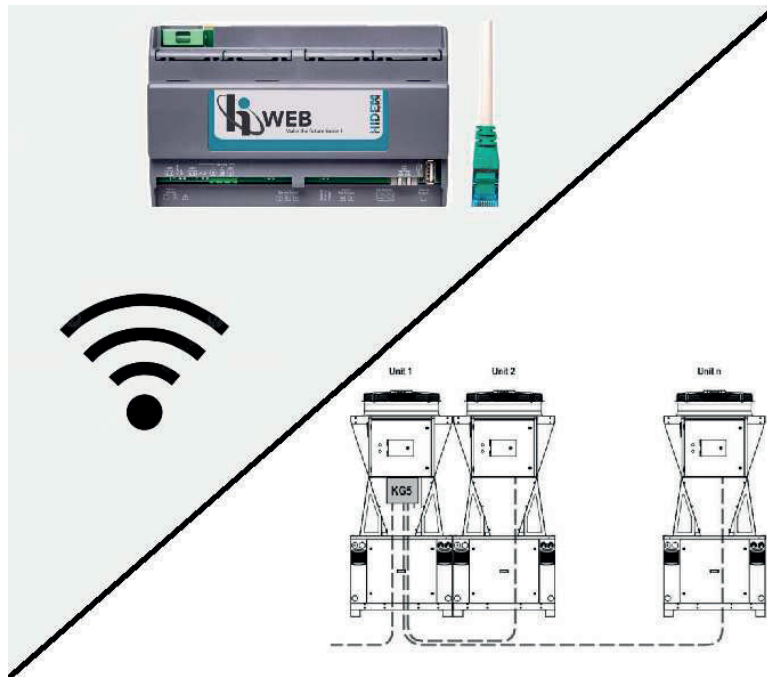

**KGH5/KGH10-
Kp (PAE GPE)**

- Emicon
- Lucht/water monoblock
- Toebehoren

Gateway communicatie + Wi-Fi/ Hi-Web kits voor EVEREST modules in cascade type KGH5/KGH10-Kp (PAE GPE)

Wanneer meerdere EVEREST 290 units in cascade geplaatst worden, dienen de individuele units met elkaar te communiceren. Hiervoor dient een gatewaypaneel te worden gebruikt (een KGH5-Kp (PAE GPE) kit als het systeem uit 2 tot 5 units bestaat, of een KGH10-Kp (PAE GPE) kit als het systeem uit 6 tot 10 units bestaat) waarop elke unit moet worden aangesloten via een datakabel van het type RJ45 ETHERNET. Naast de cascadecommunicatie bieden de KGH kaarten ook de mogelijkheid om het systeem aan te sluiten op een Wi-Fi netwerk en te verbinden met het Web door een Hi-WEB kaart.

Netwerkkkaart in een gesloten behuizing die de bewaking en supervisie van de belangrijkste werkingsparameters mogelijk maakt door toegang tot het lokale Wi-Fi netwerk. Een smartphone of tablet van de klant kan gebruikt worden als interface. De gesloten behuizing met netwerkkkaart dient aan de achterkant van het voorpaneel van de EVEREST units te worden gemonteerd. De kabels (voedings- of datakabels) voor de verbinding van de kit met de EVEREST unit (geleverd in kit) zijn niet inbegrepen.

Merk

- Emicon

Toepassing

- Kan alleen als optie worden besteld bij aankoop van EVEREST 290 units in cascade
- KGH5-Kp (PAE GPE) voor Wi-Fi/ Hi-WEB en communicatie tussen 2 tot 5 EVEREST units in cascade
- KGH10-Kp (PAE GPE) voor Wi-Fi/ Hi-WEB en communicatie tussen 6 tot 10 EVEREST units in cascade
- U heeft slechts 1 kit per cascade nodig