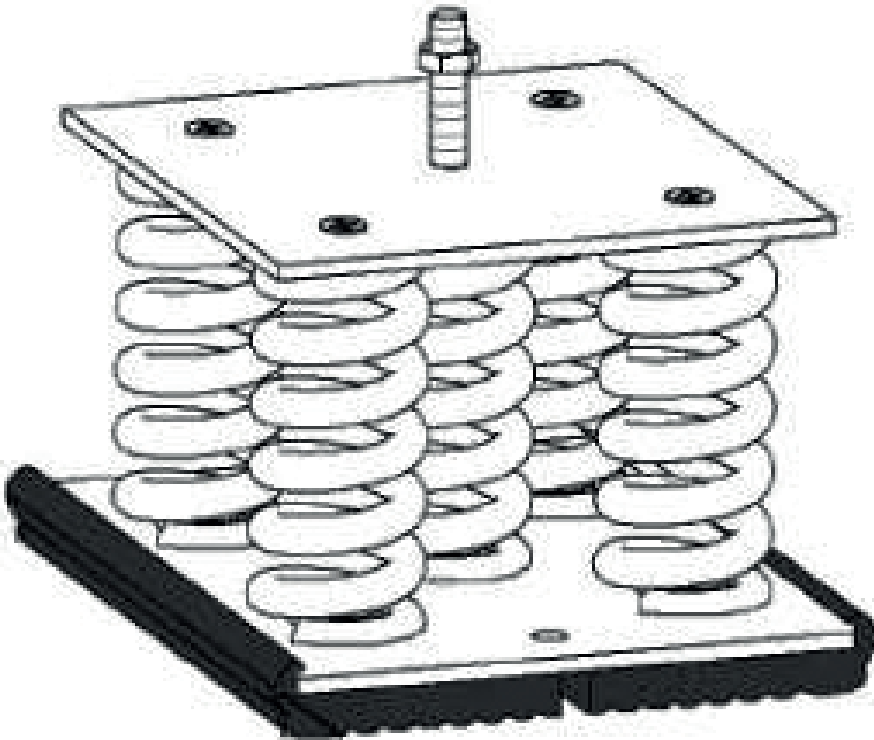

**PM-Kp (PAE
GPE)**

- Emicon
- Lucht/Water monoblock
- Toebehoren

Trillingsdempers met veren voor EVEREST 290 type PM-Kp (PAE GPE)

Als optie op de EVEREST warmtepomp. Dempt de trillingen van een EVEREST warmtepomp naar de ondergrond waarop deze geplaatst werd.

Merk

- Emicon

Toepassing

- Kan enkel besteld worden als optie bij aankoop van EVEREST 290 units
- Los meegeleverd in een aparte doos bij levering van de EVEREST warmtepomp
- Te monteren onderaan de unit net voor hij neergezet wordt op zijn definitieve plaats