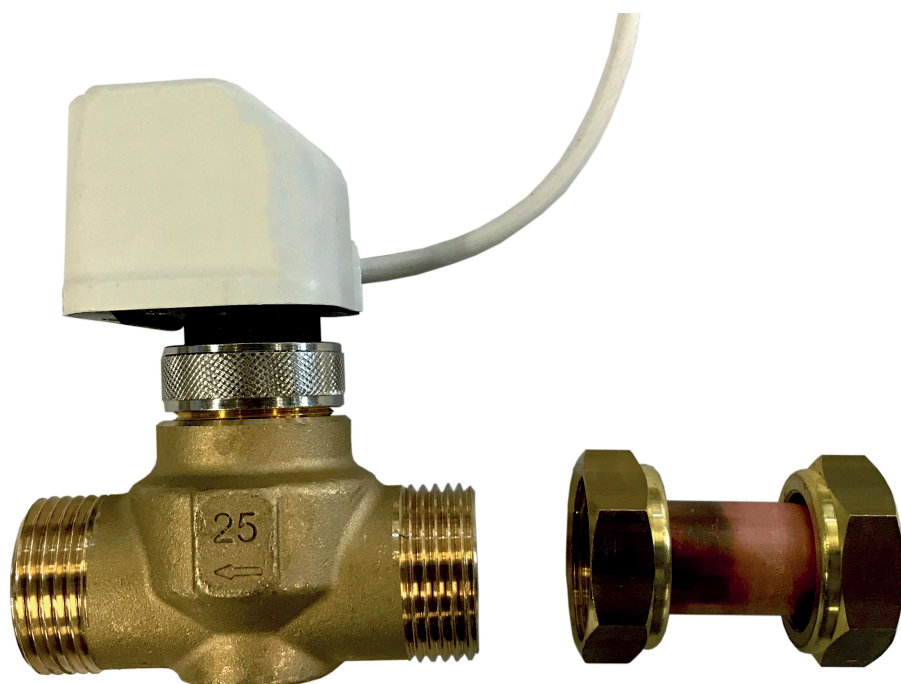

FRESH-2WV

- Toebehoren
- Ventilclima
- FRESH
- Kranen

2-wegkranen voor FRESH type FRESH-2WV

2-wegkranen voor ventiloconvectoren type **FRESH**

Merk

- Ventilclima

Eigenschappen

- ON/OFF motor
- 230V

Ordervoorbeeld

FRESH-1-2x2WV00230V-4P-4R+2R

Uitleg

FRESH = Type ventiloconvector

1 = Grootte

2x2WV = 2 x 2-wegkraan

00230V = 230 V

4P = 4-pijps