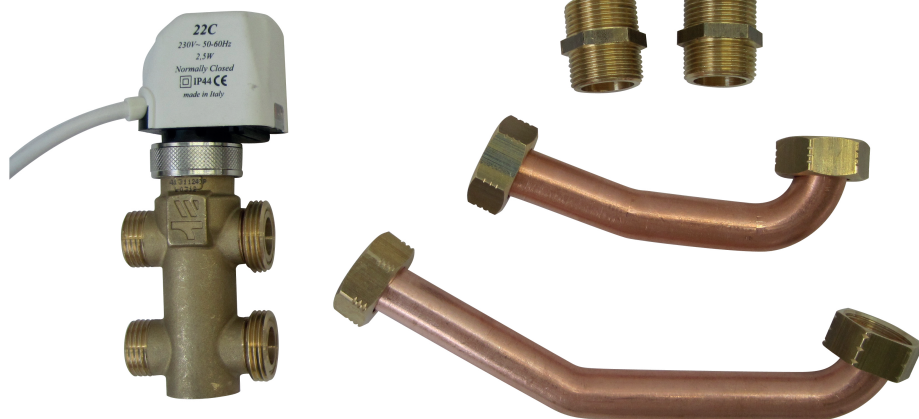

UTC/UTV-3WV

- Toebehoren
- Ventilclima
- UTC/UTV
- Kranen

3-wegkranen voor UTC/UTV type UTC/UTV-3WV

Niet gemonteerde 3-weg kranen met motor ON/OFF 230V voor ventiloconvectoren type UTC/UTV

Toepassing

- **UTC/UTV-xx-3WV00230V-2P:** 3-wegkraan voor 2-pijps unit UTC/UTV (1 kraan)
- **UTC/UTV-xx-2x3WV00230V-4P:** 3-wegkranen voor 4-pijps unit UTC/UTV (2 kranen)