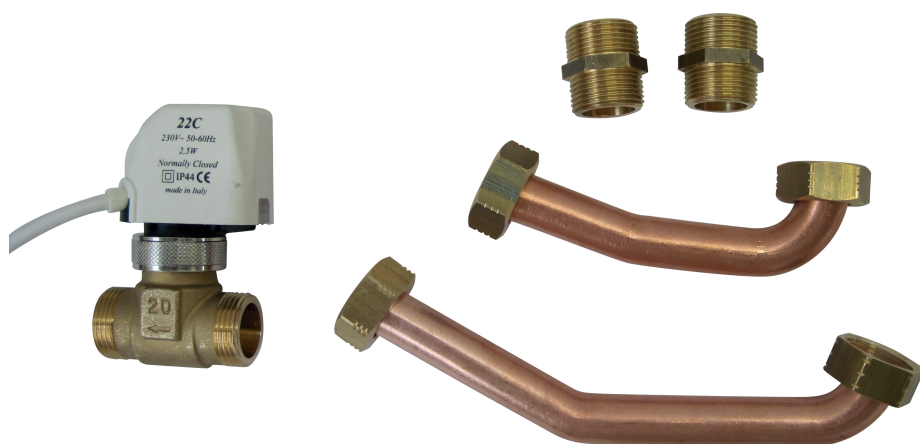

**LIGHT-2WV00-
230V**

— Toebehoren
— Ventilclima
— LIGHT
— Kranen

2-wegkranen voor LIGHT-cassettes type LIGHT-2WV00230V

2-wegkranen met motor ON/OFF 230V voor cassettoestel **LIGHT**

Merk

- Ventilclima

Toepassing

- Voor 2- of 4-pijps LIGHT cassette 600 x 600 mm en 900 x 900 mm
- Intern gemonteerd in het toestel of los geleverd voor externe montage op het toestel

Ordervoorbeeld

LIGHT-61-62-M-1x2WV00230V

Uitleg

LIGHT = Cassette 600 mm x 600 mm

61-62 = Voor groottes 61 of 62

M = Gemonteerd IN het toestel / **NM** = Niet gemonteerd

1x2WV = 1 x 2 wegkraan

00230V = Open/dicht motor 230V