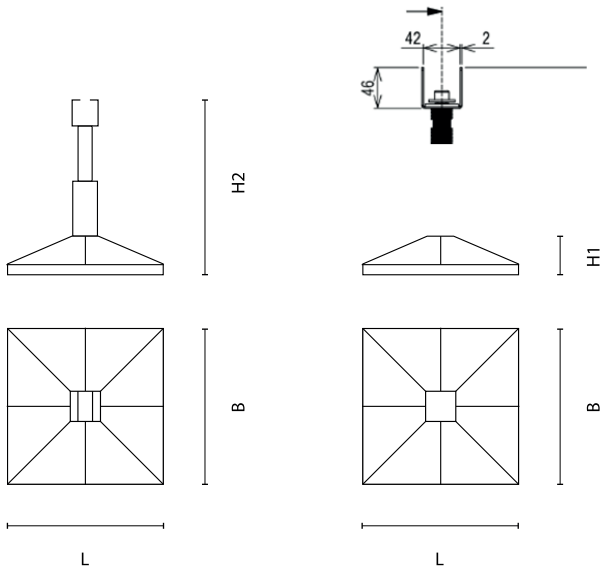

CFMA set van 2 voeten type CFMA-FK (SET)

Voeten in hoogte regelbaar & met antivibratiematten om de trilling naar het dak toe te elimineren. De centrale opening is voorzien voor montagerails 41x41 mm of 40x40 mm.

Toepassing

- VRF buitengroepen
- IJswatermachines
- Luchtgroepen

Samenstelling

- High impact materiaal - met glasvezel versterkt
- Voet 300 x 300 mm, voorzien van antivibratiemat
- UV-bestendig
- Kleur: zwart

Specificaties

- Verkocht per SET (2 stuks)
- Verstelbare hoogte: 228 - 353 mm
- Max belasting per voet: 300 kg

Toebehoren

- Getande montagerail, type **MR-GT**

CFMA-FK	Afmetingen				
	Lengte (L) mm	Breedte (B) mm	Hoogte voet (H1) mm	Hoogte (H2) mm	Max. gewicht (Kg)
	300	300	85	228 / 353	300