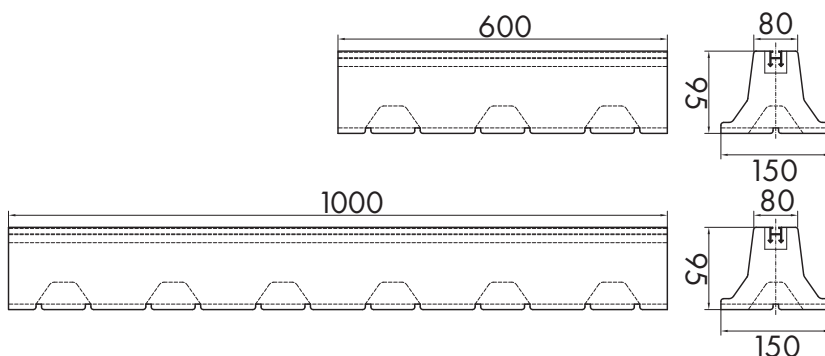

## Trillingsabsorberende montageblokken hoogte 9,5 cm type MPR (PCE)

Dit montageblok uit gerecycleerd rubber absorbeert trillingen en geluid

### Toepassing

- Voor het verhoogd opstellen van condensorgroepen op platte daken of terrassen
- Ondersteuning van leidingen en kabelgoten
- Geschikt voor zowel binnen- als buitentoepassingen bij temperaturen tussen -20°C tot +80°C

### Specificaties

- Hoogte 9,5 cm
- Profiel in aluminium 20 x 15 mm
- Het materiaal heeft een lange levensduur
- Montagetoeboren worden meegeleverd per montageblok: 2 bouten M10, 2 moeren M10 & 2 sluitringen M10

### Ordervoorbeeld

- J050105060001 - MPR 600 (PALLET): wordt verkocht per pallet. Een pallet = 224 stuks.
- J050105100000 - MPR 1000 (PALLET): wordt verkocht per pallet. Een pallet = 60 stuks.

	Afmetingen			Max. kg
	L [mm]	W [mm]	H [mm]	
MPR 600	600	150	95	500
MPR 1000	1000	150	95	500