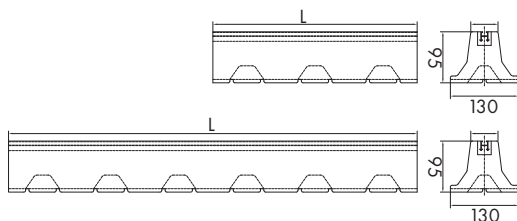

## Trillingsabsorberende montageblokken hoogte 9,5 cm type MPRX (SET)

Dit montageblok uit gerecycleerd rubber absorbeert trillingen en geluid

### Toepassing

- Voor het verhoogd opstellen van condensorgroepen op platte daken of terrassen
- Ondersteuning van leidingen en kabelgoten

### Specificaties

- Verkocht per SET (2 stuks)
- Hoogte 9,5 cm
- Profiel in aluminium 21 x 15 mm
- Het materiaal heeft een lange levensduur
- **Montagetoeberehen worden meegeleverd per SET: 4 bouten M10x30, 4 moeren M10 & 4 sluitringen M10**

	Afmetingen			
	L [mm]	W [mm]	H [mm]	Max. kg
MPRX 400	400	130	95	430
MPRX 600	600	130	95	700
MPRX 1200	1200	130	95	700