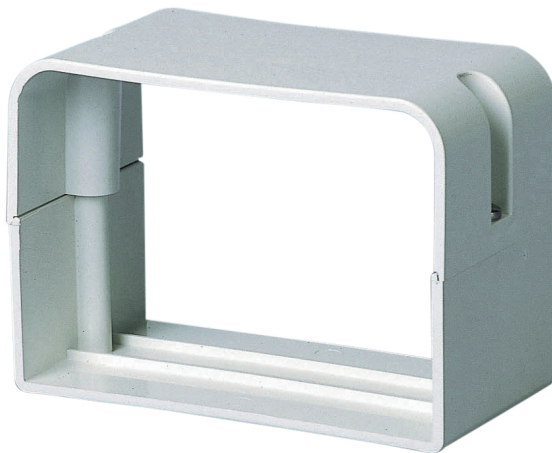

**DMS CP**

- Montagekanalen en toebehoren
- Verbindingsstuk

## Verbindingsstukken (RAL9002) type DMS CP

Verbindingsstuk voor DMS

- Overschilderbaar en UV-bestendig; bij het schilderen dient de gekozen kleur in de heldere tonen te liggen. Er moet vermeden worden dat de temperatuur van het geschilderde oppervlak boven de +60°C raakt. Win verdere informatie hieromtrent in bij uw verleverancier.
- Montageschroeven inbegrepen
- M1 brandklasse

### Materiaal

- PVC