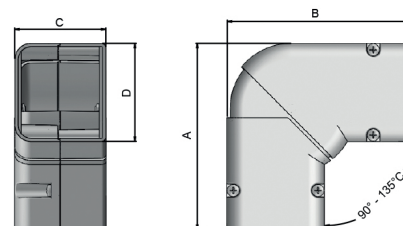

**DMS-W AFB**

- Montagekanalen en toebehoren
- Aanpasbare platte bocht 90°-135°

## Aanpasbare platte bochten 90°-135° (RAL9003) type DMS-W AFB

Aanpasbare bocht 90°-135°

- Overschilderbaar en UV-bestendig; bij het schilderen dient de gekozen kleur in de heldere tonen te liggen. Er moet vermeden worden dat de temperatuur van het geschilderde oppervlak boven de +60°C raakt. Win verdere informatie hieromtrent in bij uw verfleverancier.
- Montageschroeven inbegrepen
- M1 brandklasse