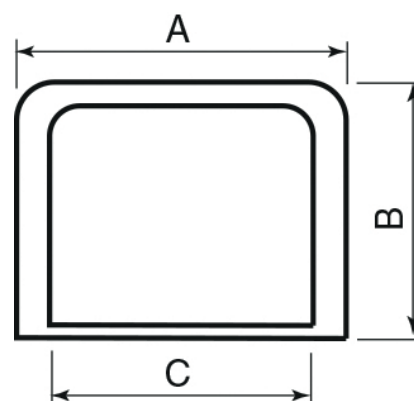

DMS FR

- Montagekanalen en toebehoren
- Vlakke muurozet

Vlakke muurozetten (RAL9002) type DMS FR

Afwerkingsstuk voor doorgang door vlakke muur

- Overschilderbaar en UV-bestendig: bij het schilderen dient de gekozen kleur in de heldere tonen te liggen. Er moet vermeden worden dat de temperatuur van het geschilderde oppervlak boven de +60°C raakt. Win verdere informatie hieromtrent in bij uw verfleverancier.
- Montageschroeven inbegrepen
- M1 brandklasse

Materiaal

- PVC

Kleur

- Ivoor (RAL 9002)

	Afmetingen		
	A [mm]	B [mm]	C [mm]
DMS FR 070	115	90	70
DMS FR 105	150	100	105
DMS FR 150	190	110	150

Order voorbeeld

DMS FR 070

Uitleg

DMS FR = Type rozet vlakke muur

070 = Breedte

Verpakking

- Doos van 10 stuks
- Verkrijgbaar per stuk
- Prijs per stuk