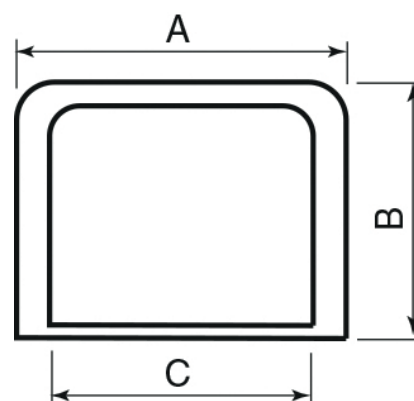

## Vlakke muurozetten (RAL9003) type DMS-W FR

Afwerkingsstuk voor doorgang door vlakke muur

- Overschilderbaar en UV-bestendig: bij het schilderen dient de gekozen kleur in de heldere tonen te liggen. Er moet vermeden worden dat de temperatuur van het geschilderde oppervlak boven de +60°C raakt. Win verdere informatie hieromtrent in bij uw verleverancier.
- Montageschroeven inbegrepen
- M1 brandklasse

### Materiaal

- PVC

### Kleur

- Wit (RAL 9003)

	Afmetingen		
	A [mm]	B [mm]	C [mm]
DMS-W FR 070	115	90	70
DMS-W FR 105	150	100	105

#### DMS-W FR 070

Uitleg

**DMS-W FR** = Type rozet vlakke muur

**070** = Breedte