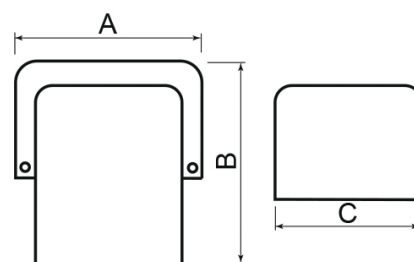

- Montagekanalen en toebehoren
- Muurdoorgang

Muurdoorgangen (RAL9002) type DMS WC

Muurdoorlaat

- Overschilderbaar en UV-bestendig: bij het schilderen dient de gekozen kleur in de heldere tonen te liggen. Er moet vermeden worden dat de temperatuur van het geschilderde oppervlak boven de +60°C raakt. Win verdere informatie hieromtrent in bij uw verfleverancier.
- Montageschroeven inbegrepen
- M1 brandklasse

Materiaal

- PVC

Kleur

- Ivoor (RAL 9002)

	Afmetingen		
	A [mm]	B [mm]	C [mm]
DMS WC 070	110	180	70
DMS WC 105	145	190	105
DMS WC 150	160	200	150

Order voorbeeld

DMS WC 070

Uitleg

DMS WC = Type muurdoorlaat

070 = Breedte

Verpakking

- Doos van 10 stuks
- Verkrijgbaar per stuk
- Prijs per stuk