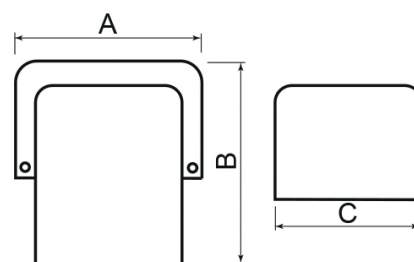

DMS-W WC

- Montagekanalen en toebehoren
- Muurdoorgang

Muurdoorgangen (RAL9003) type DMS-W WC

Muurdoorlaat

- Overschilderbaar en UV-bestendig: bij het schilderen dient de gekozen kleur in de heldere tonen te liggen. Er moet vermeden worden dat de temperatuur van het geschilderde oppervlak boven de +60°C raakt. Win verdere informatie hieromtrent in bij uw verfleverancier.
- Montageschroeven inbegrepen
- M1 brandklasse

Materiaal

- PVC

Kleur

- Wit (RAL 9003)

Afmetingen			
	A [mm]	B [mm]	C [mm]
DMS-W WC 070	110	180	70
DMS-W WC 105	145	190	105

Order voorbeeld

DMS-W WC 070

Uitleg

DMS-W WC = Type muurdoorlaat

070 = Breedte

Verpakking

- Doos van 10 stuks
- Verkrijgbaar per stuk
- Prijs per stuk