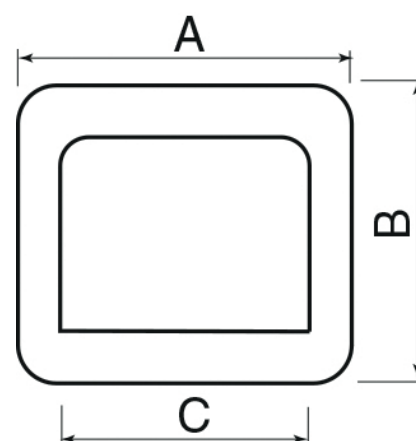

- Montagekanalen en toebehoren
- Muurrozet

Muurrozetten (RAL9002) type DMS WR

Muurrozet

- Overschilderbaar en UV-bestendig; bij het schilderen dient de gekozen kleur in de heldere tonen te liggen. Er moet vermeden worden dat de temperatuur van het geschilderde oppervlak boven de +60°C raakt. Win verdere informatie hieromtrent in bij uw verfleverancier.
- Montageschroeven inbegrepen
- M1 brandklasse

Materiaal

- PVC

Kleur

- Ivoor (RAL 9002)

	Afmetingen		
	A [mm]	B [mm]	C [mm]
DMS WR 070	115	110	70
DMS WR 105	150	120	105
DMS WR 150	190	165	150

Order voorbeeld

DMS WR 070

Uitleg

DMS WR = Type muurrozet

070 = Breedte

Verpakking

- Doos van 10 stuks
- Verkrijgbaar per stuk
- Prijs per stuk