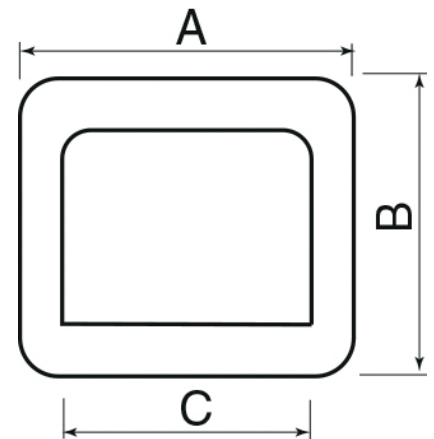

DMS-W WR

- Montagekanalen en toebehoren
- Muurrozet

Muurrozetten (RAL9003) type DMS-W WR

Muurrozet

- Overschilderbaar en UV-bestendig; bij het schilderen dient de gekozen kleur in de heldere tonen te liggen. Er moet vermeden worden dat de temperatuur van het geschilderde oppervlak boven de +60°C raakt. Win verdere informatie hieromtrent in bij uw verfleverancier.
- Montageschroeven inbegrepen
- M1 brandklasse

Materiaal

- PVC

Kleur

- Wit (RAL 9003)

	Afmetingen		
	A [mm]	B [mm]	C [mm]
DMS-W WR 070	115	110	70
DMS-W WR 105	150	120	105

Order voorbeeld

DMS-W WR 070

Uitleg

DMS-W WR = Type muurrozet

070 = Breedte

Verpakking

- Doos van 10 stuks
- Verkrijgbaar per stuk
- Prijs per stuk