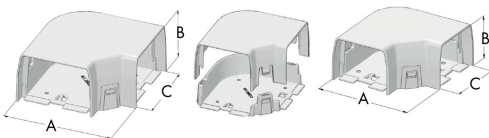

DMS-B CLICK FB

- Montagekanalen en toebehoren
- Platte bocht 90°

Platte bochten 90° (RAL9005) type DMS-B CLICK FB

Elleboogstuk van 90°

- Hittebestendig tot 90°C
- UV-bestendig
- Geen schroeven nodig (kliksysteem)
- M1 brandklasse

Materiaal

- ASA

Kleur

- Zwart (RAL 9005)

	Afmetingen		
	A [mm]	B [mm]	C [mm]
DMS-B CLICK FB 080	134	60	80
DMS-B CLICK FB 110	164	75	110

Order voorbeeld

DMS-B CLICK FB 080

Uitleg

DMS-B CLICK FB = Type elleboogstuk 90°

080 = Breedte

Verpakking

- Doos van 6 stuks
- Verkrijgbaar per stuk
- Prijs per stuk